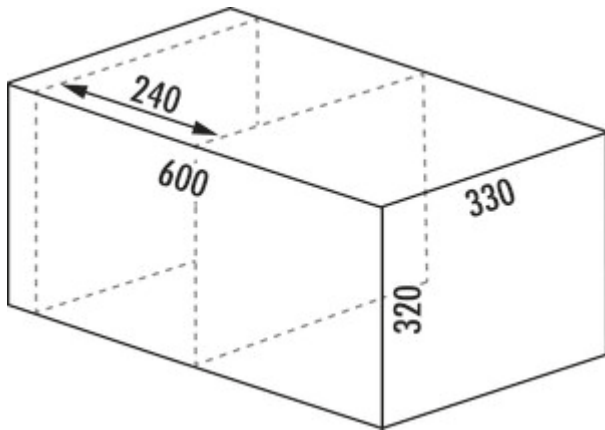

## WESCO® Pullboy Soft Fusion® 320 K/600-1

Produktnummer: 8011732  
 Konfiguration: anthrazit, Einbau rechts

**Konfigurationsoptionen**  
 8011732 | anthrazit, Einbau rechts

- ✓ Frontauszugssystem
- ✓ 17 l
- ✓ Anzahl Behälter: 1
- Abfallsystem mit Softeinzug und Dämpfung
- Abfallvolumen 17 (1 x 17) Liter
- inkl. Einzeldeckel
- Maße: 320 x 562 x 330 mm (H x B x T)
- Montage: Seitenwandmontage mit Frontblende
- für 16/19 mm Seitenwände
- geeignet für ein Reservoir mit einer Breite von 240 mm

### Technische Daten

Artikeltyp	Abfallsammelsystem	Bauart Abfallsammler	Frontauszugssystem
Marke	WESCO®	Führungsschientiefe	420 mm
Breite	562 mm	Gesamtvolumen	17 l
Schrankbreite	600 mm	Volumen/Inhalt Behälter 1	17 l
Montage/Befestigung	Frontblende Seitenwand	Form	eckig
Material Behälter	Kunststoff	Softeinzug	Ja
geeignet für	geeignet für ein Reservoir mit einer Breite von 240 mm	Für Seitenwandstärke	16/19 mm
Eigenschaften	flexibel platzsparend	Farbe Führung	oriongrau
Farbe Behälterdeckel	oriongrau	Farbe Gestell	oriongrau
Deckel	Ja	Volumen/Inhalt Behälter	17
Deckelart	Verschlussdeckel	Einzeleimer entnehmbar	Ja
Anzahl Behälter	1	Schließmechanismus	Mit Dämpfer

### Empfehlungen

8011798	Pullboy Soft Fusion® Deckelsystem, Abfallsammelsystem, anthrazit, H 342 mm
8011799	Pullboy Soft Fusion® Deckelsystem, Abfallsammelsystem, anthrazit, H 492 mm