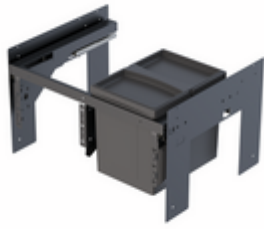

## WESCO® Pullboy Soft Fusion® 320 K/600-1

Produktnummer: 8011732  
 Konfiguration: anthrazit, Einbau rechts

**Konfigurationsoptionen**  
 8011732 | anthrazit, Einbau rechts

- ✓ Frontauszugssystem
- ✓ 17 l
- ✓ Anzahl Behälter: 1
- Abfallsystem mit Softeinzug und Dämpfung
- Abfallvolumen 17 (1 x 17) Liter
- inkl. Einzeldeckel
- Maße: 320 x 562 x 330 mm (H x B x T)
- Montage: Seitenwandmontage mit Frontblende
- für 16/19 mm Seitenwände
- geeignet für ein Reservoir mit einer Breite von 240 mm

### Technische Daten

Artikeltyp	Abfallsammelsystem	Bauart Abfallsammler	Frontauszugssystem
Marke	WESCO®	Führungsschientiefe	420 mm
Breite	562 mm	Gesamtvolumen	17 l
Schrankbreite	600 mm	Volumen/Inhalt Behälter 1	17 l
Montage/Befestigung	Frontblende Seitenwand	Form	eckig
Material Behälter	Kunststoff	Softeinzug	Ja
geeignet für	geeignet für ein Reservoir mit einer Breite von 240 mm	Für Seitenwandstärke	16/19 mm
Eigenschaften	flexibel platzsparend	Farbe Führung	oriongrau
Farbe Behälterdeckel	oriongrau	Farbe Gestell	oriongrau
Deckel	Ja	Volumen/Inhalt Behälter	17
Deckelart	Verschlussdeckel	Einzeleimer entnehmbar	Ja
Anzahl Behälter	1	Schließmechanismus	Mit Dämpfer