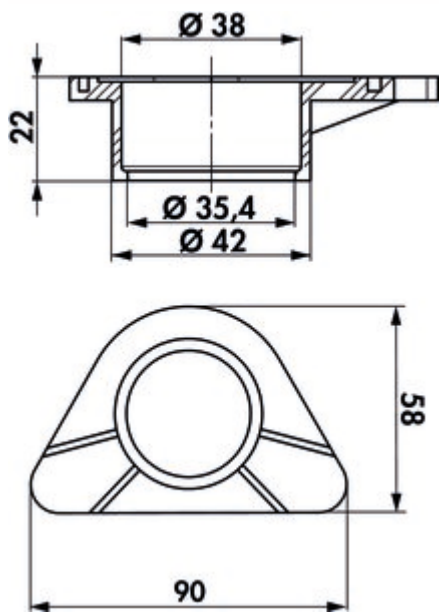

Unterlegscheibe

Produktnummer: 5031020

Konfiguration: weiß

Konfigurationsoptionen

5031020 | weiß

- ✓ Zubehör
- ✓ Material: Kunststoff

Optionales Zubehör für alle Armaturen. Diese Kunststoffscheibe sorgt vor allem unter Edelstahlspülen für zusätzliche Stabilität.