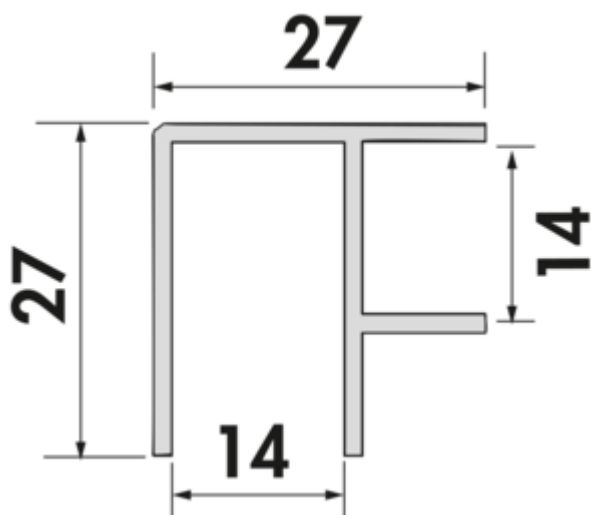

PRIME flow Plint-hoekpanelen

Productnummer: 4041220

Configuratie: H 130 mm, mat zwart

Configuratie-opties

4041019 | H 100 mm, roestvrij staalkleurig

4041020 | H 130 mm, roestvrij staalkleurig

4041021 | H 150 mm, roestvrij staalkleurig

4041219 | H 100 mm, mat zwart

4041220 | H 130 mm, mat zwart

4041221 | H 150 mm, mat zwart

✓ Hoekpaneel

Voor Presa plintstelsysteem. Van aluminium geanodiseerd.

Als binnen- en buitenhoek te gebruiken.

[meer info...](#)

Technische gegevens

Type artikel	Hoekpaneel	Materiaal	aluminium
Merk	PRIME flow	Oppervlak/coating	mat
Hoogte	130 mm	Vorm	hoekig