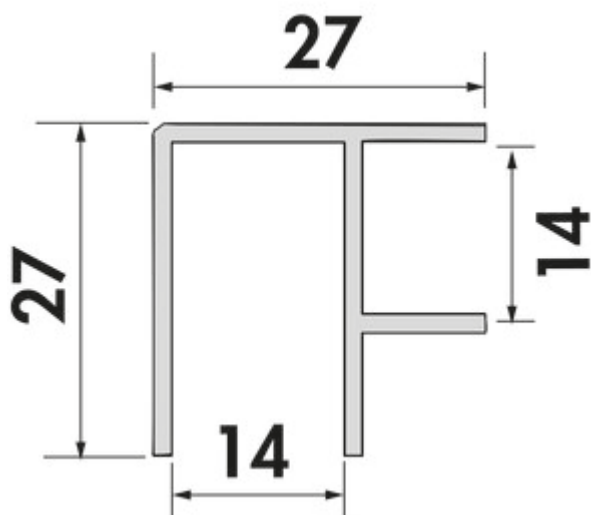

PRIME flow Plint-hoekpanelen

Productnummer: 4041220

Configuratie: H 130 mm, mat zwart

Configuratie-opties

4041019 | H 100 mm, roestvrij staalkleurig

4041020 | H 130 mm, roestvrij staalkleurig

4041021 | H 150 mm, roestvrij staalkleurig

4041219 | H 100 mm, mat zwart

4041220 | H 130 mm, mat zwart

4041221 | H 150 mm, mat zwart

✓ Hoekpaneel

Voor Presa plintstelsel. Van aluminium geanodiseerd.

Als binnen- en buitenhoek te gebruiken.

[meer info...](#)