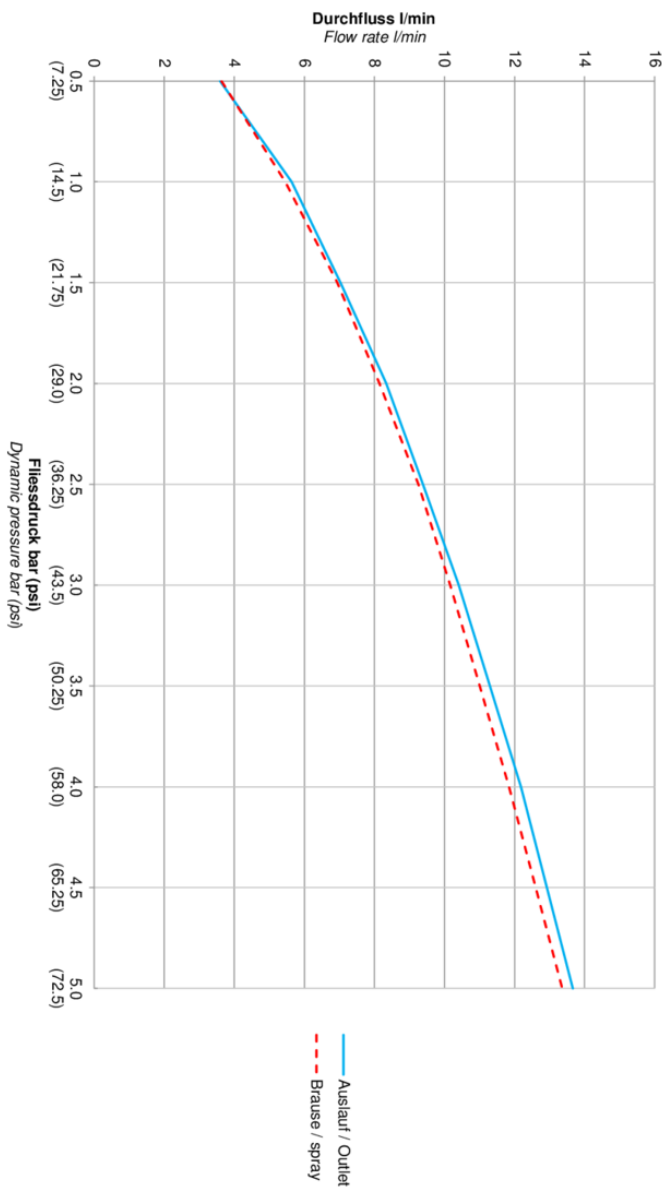

- Schwenkbereich 130°
- Bohr-Ø 35 mm
- TouchProtect: Schutz vor Verbrennungen durch Zweischalenprinzip
- Auszugbrause (SprayClean aktive Kalkbeseitigung und schnelle Siebreinigung, bis 600 mm ausziehbar, PowerClean Siebstrahlmodus mit Rückstellautomatik)
- EasyLock: einfache Auszugbrausenrückführung
- KWC Steuerpatrone M 35 (mit Keramikscheibentechnik)
- flexible Anschlusschläuche 3/8"
- Befestigung mit Gewindestutzen M33 x 1.5

### Technische Daten

Artikeltyp	Spültischarmatur	Schwenkbereich Auslauf	130°
Marke	KWC	Werkskundendienst	Ja
Anzahl Griffe	1	Armaturenart	Einhebelmischer
Aufbauhöhe gesamt	220 mm	Betriebsdruck	Niederdruck
Ausladung	220 mm	Breite	49 mm
Auslauf	schwenkbar herausziehbar	Material	Zamak (Zinkdruckguss)
Auslaufhöhe	164 mm	Arbeitsplattenstärke	45 mm
Bedienungsart	Hebel	Hahnlochzahl	1
Bohrdurchmesser	35 mm	Strahl/Brause umstellbar	Ja
Griffposition	oben	federgeführte Schlauchbrause	Nein
Herstellergarantie	5 Jahre Herstellergarantie 10 Jahre Nachkaufgarantie auf Ersatzteile	Neigungswinkel Strahlregler	15 °
Kartusche mit keramischen Dichtscheiben	Ja	Temperatur einstellbar	Ja

Durchflussdiagramm Mischwasser  
Flow rate chart mixed water

Interne Referenz / Internal reference: