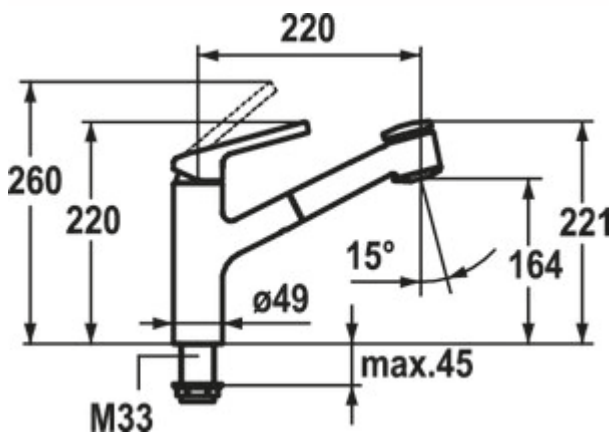

## KWC Luna E2

Produktnummer: 5022246

Konfiguration: chrom, Niederdruck

- Schwenkbereich 130°
- Bohr-Ø 35 mm
- TouchProtect: Schutz vor Verbrennungen durch Zweischalenprinzip
- Auszugbrause (SprayClean aktive Kalkbeseitigung und schnelle Siebreinigung, bis 600 mm ausziehbar, PowerClean Siebstrahlmodus mit Rückstellautomatik)
- EasyLock: einfache Auszugbrausenrückführung
- KWC Steuerpatrone M 35 (mit Keramikscheibentechnik)
- flexible Anschlusschläuche 3/8"
- Befestigung mit Gewindestutzen M33 x 1.5

### Technische Daten

Artikeltyp	Spültischarmatur	Schwenkbereich Auslauf	130°
Marke	KWC	Werkskundendienst	Ja
Anzahl Griffe	1	Armaturenart	Einhebelmischer
Aufbauhöhe gesamt	220 mm	Betriebsdruck	Niederdruck
Ausladung	220 mm	Breite	49 mm
Auslauf	schwenkbar herausziehbar	Material	Zamak (Zinkdruckguss)
Auslaufhöhe	164 mm	Arbeitsplattenstärke	45 mm
Bedienungsart	Hebel	Hahnlochzahl	1
Bohrdurchmesser	35 mm	Strahl/Brause umstellbar	Ja
Griffposition	oben	federgeführte Schlauchbrause	Nein
Herstellergarantie	5 Jahre Herstellergarantie 10 Jahre Nachkaufgarantie auf Ersatzteile	Neigungswinkel Strahlregler	15 °
Kartusche mit keramischen Dichtscheiben	Ja	Temperatur einstellbar	Ja

Datenblatt

Hydraulik Messung  
Hydraulic testing

Armatur Faucet	KWC LUNA-E Küche Auszug	Art.-Nr. Art.-no.	10.441.033.000FL	ID-Nr. ID-no.	123820	Prüfdatum Testing date	30.11.2016
-------------------	-------------------------	----------------------	------------------	------------------	--------	---------------------------	------------