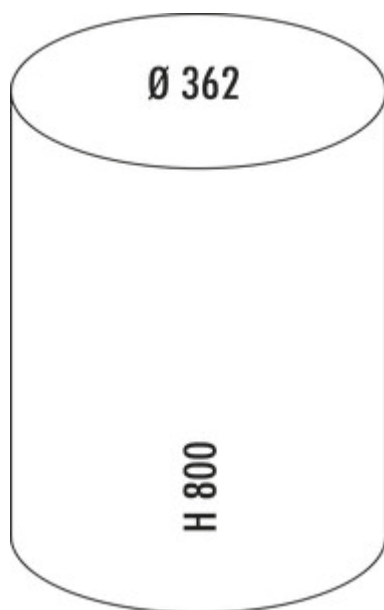

WESCO® Big Baseboy 30

Produktnummer: 8011521

Konfiguration: neusilber

Konfigurationsoptionen

- 8011519 | weiß
- 8011520 | rot
- 8011521 | neusilber
- 8011522 | graphit
- 8011523 | mandel
- 8011524 | schwarz
- 8011525 | schwarz matt
- 8011526 | weiß matt
- 8011527 | graphit matt
- 8011528 | sand matt

- ✓ freistehende Behälter
- ✓ Fußtrittmechanismus
- ✓ 30 l
- Abfallvolumen 30 Liter
- Korpus und Deckel pulverbeschichtetes Stahlblech
- Einsatz Metall
- Fußtritt Metall mit einer Gummitrittfläche
- Bodenring Kunststoff

[weitere Infos...](#)

Technische Daten

Artikeltyp	freistehender Behälter	Spülmaschineneignung	Nicht spülmaschinengeeignet
Marke	WESCO®	Höhe Einsatz	625 mm
Breite	362 mm	Breite Einsatz	244 mm
Material	pulverbeschichtetes Stahlblech	Material Einsatz	Metall
Deckel	Ja	Volumen/Inhalt Behälter	30
Deckelart	Verschlussdeckel	Mülleimer Maße	800 x 362
Öffnungstechnik	Fußtrittmechanismus	Schließmechanismus	Mit Dämpfer
Bauart Abfallsammler	freistehende Behälter	Material Fußtritt	Metall mit Gummitrittfläche
Gesamtvolumen	30 l	Material Boden	mit Kunststoffrand
Volumen/Inhalt Behälter 1	30 l	Alte Wesco Art.Nr.	134731-03
Form	rund		