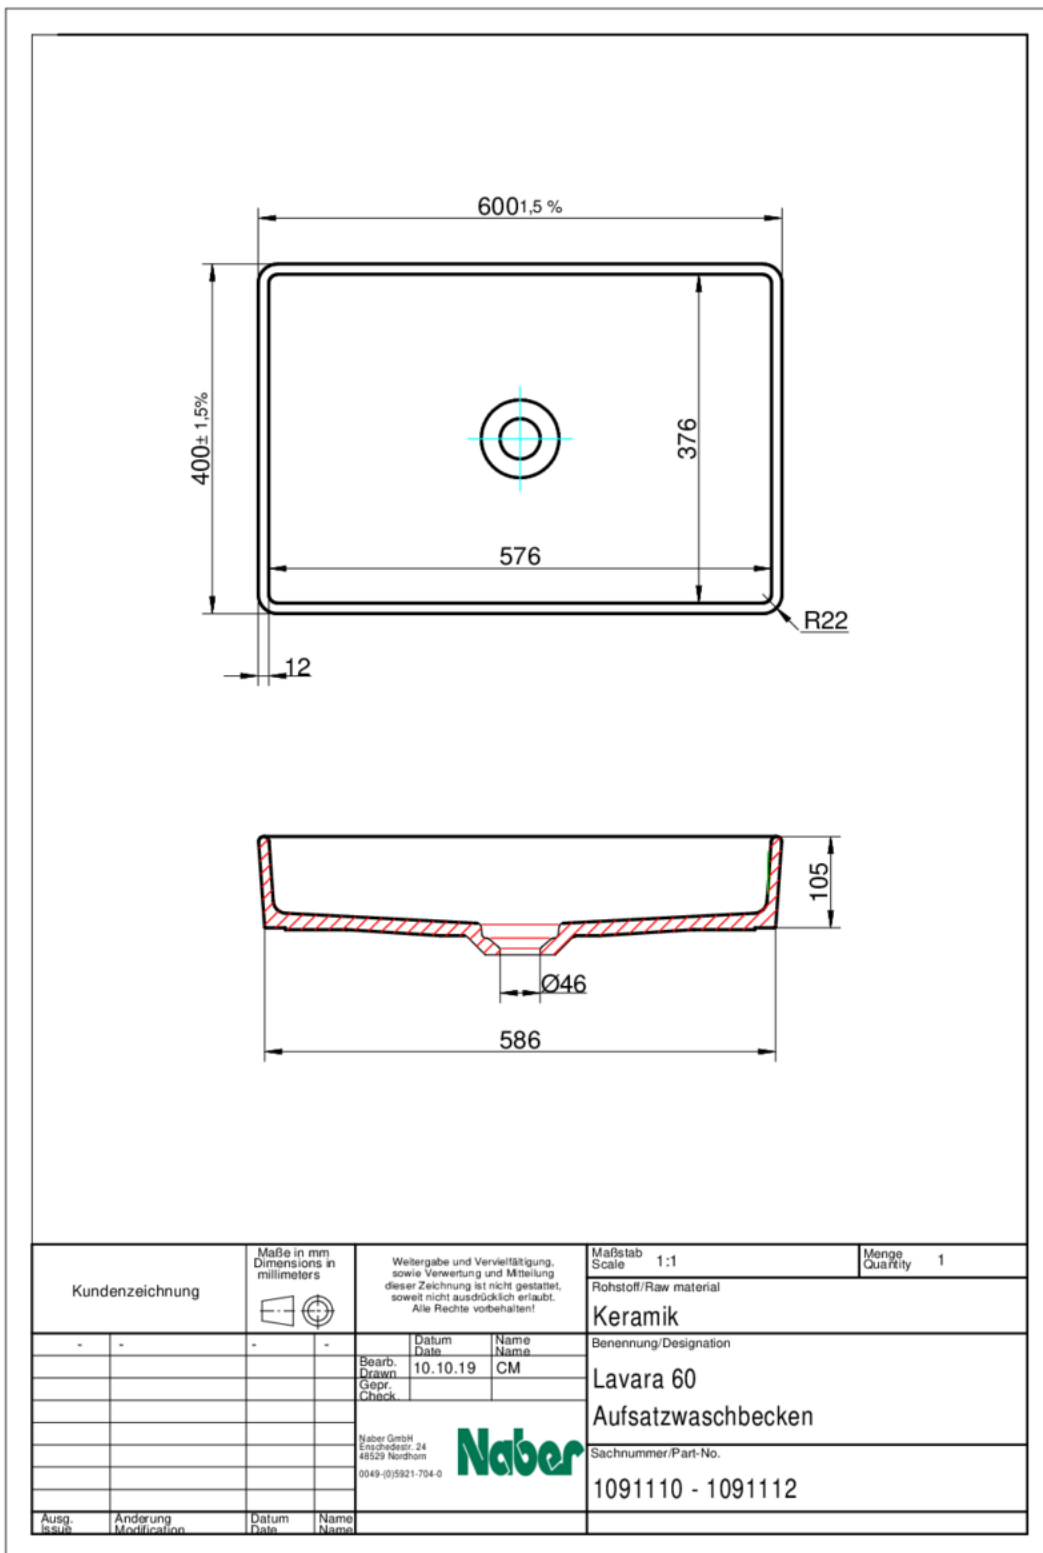

Lavara 60

Produktnummer: 1091110

Konfiguration: weiß glänzend

Konfigurationsoptionen

1091110 | weiß glänzend

1091111 | schiefer

1091112 | nero

- ✓ Waschbecken
 - ✓ Keramik
 - ✓ inkl. Ablauf mit keramischer Abdeckung
- Aufsatzwaschbecken eckig. Keramik.
- inkl. Ablauf mit keramischer Abdeckung
 - Ausschnittmaß ca. 555 x 355 mm
 - Becken nicht verschließbar

[weitere Infos...](#)

Technische Daten

Artikeltyp	Spüle	Armaturenbank	Nein
Breite	600 mm	Anzahl Becken	1 Hauptbecken
Material	Keramik	Ventilart	Becken nicht verschließbar
Einbauvariante	Waschbecken	Oberfläche/Beschichtung	glänzend
Breite Hauptbecken	576 mm	Garnitur	inkl. Ablauf mit keramischer Abdeckung
Höhe Hauptbecken	105 mm	Schrankbreite	800 mm
Tiefe Hauptbecken	376 mm	Beckeninnenradius (R)	22
Ausschnittmaß	ca. 555 x 355 mm		

Maßskizze (PDF)

Einbaumaße (PDF)