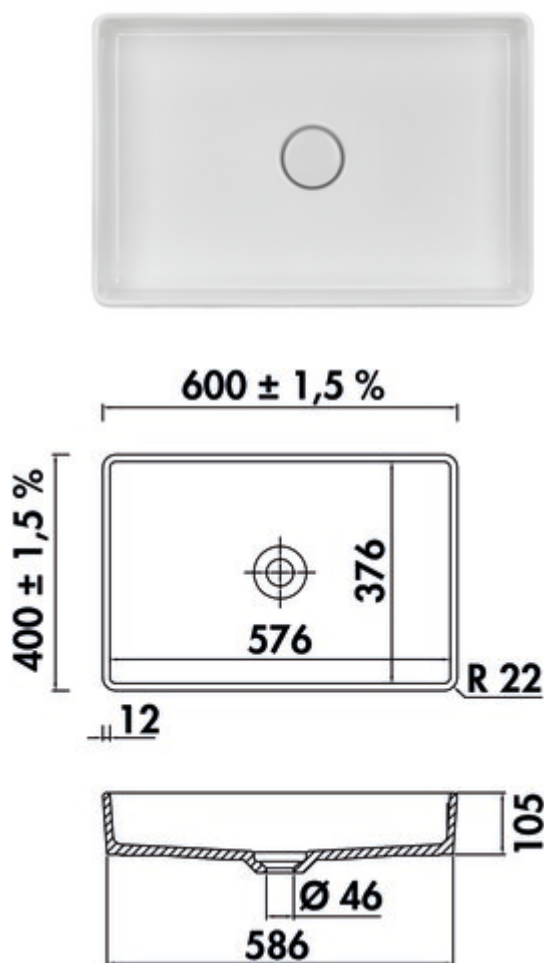

Lavara 60

Produktnummer: 1091110

Konfiguration: weiß glänzend

Konfigurationsoptionen

1091110 | weiß glänzend

1091111 | schiefer

1091112 | nero

- ✓ Waschbecken
 - ✓ Keramik
 - ✓ inkl. Ablauf mit keramischer Abdeckung
- Aufsatzwaschbecken eckig. Keramik.
- inkl. Ablauf mit keramischer Abdeckung
 - Ausschnittmaß ca. 555 x 355 mm
 - Becken nicht verschließbar

[weitere Infos...](#)

Technische Daten

Artikeltyp	Spüle	Armaturenbank	Nein
Breite	600 mm	Anzahl Becken	1 Hauptbecken
Material	Keramik	Ventilart	Becken nicht verschließbar
Einbauvariante	Waschbecken	Oberfläche/Beschichtung	glänzend
Breite Hauptbecken	576 mm	Garnitur	inkl. Ablauf mit keramischer Abdeckung
Höhe Hauptbecken	105 mm	Schrankbreite	800 mm
Tiefe Hauptbecken	376 mm	Beckeninnenradius (R)	22
Ausschnittmaß	ca. 555 x 355 mm		

Maßskizze (PDF)

Einbaumaße (PDF)