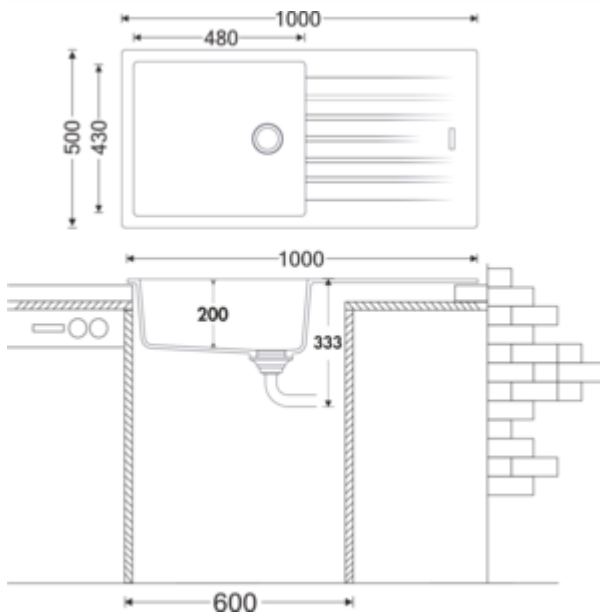

Angola 100 L

Produktnummer: 1106033
Konfiguration: granit metallico

Konfigurationsoptionen

- 1106031 | granit nero
- 1106032 | granit espresso
- 1106033 | granit metallico
- 1106035 | granit magnolia
- 1106036 | granit concrete
- 1106037 | granit lava
- 1106038 | granit nero assoluto

- ✓ Einbauspüle
- ✓ Composite
- ✓ Exzentergarnitur, verchromt

Einbauspüle. Composite, mit großem Becken und Abtropffläche, reversibel. 3½" Siebkorbventil mit Drehexzentergarnitur, verchromt.

- beidseitig durchgebohrt
- geeignet für Arbeitsplattenstärken von 22 mm bis 44 mm
- Ausschnittmaß ca. 980 x 480 mm
- auch verwendbar in Kombination mit Heißwasser-Armaturen (+/-100 °C)

[weitere Infos...](#)

Technische Daten

Artikeltyp	Spüle	Lochbohrungen	2
Höhe	200 mm	Hinweis Armaturbohrung	vorgebohrt
Breite	1.000 mm	Anordnung Becken	Reversibel
Material	Composite	Anzahl Becken	1 Hauptbecken
Einbauvariante	Einbauspüle	Anzahl Überlaufstellen	1
Breite Hauptbecken	480 mm	Abtropffläche	Mit geriffelter Abtropffläche
Höhe Hauptbecken	200 mm	Ventilart	3 1/2" Siebkorbventil
Tiefe Hauptbecken	430 mm	Überlauf	Überlauf im Hauptbecken
Ausschnittmaß	ca. 980 x 480 mm	Garnitur	Exzentergarnitur, verchromt
Materialstärke Arbeitsplatte maximal	44 mm	Schrankbreite	600 mm
Materialstärke Arbeitsplatte minimal	22 mm	Garniturbetätigung	Drehexzenter verchromt
Anzahl Hahnlöcher	1	geeignet für	auch verwendbar in Kombination mit Heißwasser-Armaturen (+/-100 °C)
Armaturenbank	Ja		

Einbaumaße (PDF)