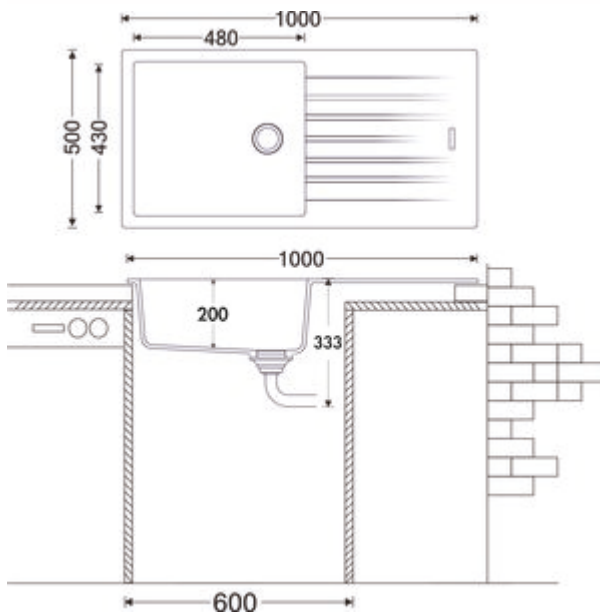

Angola 100 L

Produktnummer: 1106033
 Konfiguration: granit metallico

Konfigurationsoptionen

- 1106031 | granit nero
- 1106032 | granit espresso
- 1106033 | granit metallico
- 1106035 | granit magnolia
- 1106036 | granit concrete
- 1106037 | granit lava
- 1106038 | granit nero assoluto

- ✓ Einbauspüle
- ✓ Composite
- ✓ Exzentergarnitur, verchromt

Einbauspüle. Composite, mit großem Becken und Abtropffläche, reversibel. 3½" Siebkorbventil mit Drehexzentergarnitur, verchromt.

- beidseitig durchgebohrt
- geeignet für Arbeitsplattenstärken von 22 mm bis 44 mm
- Ausschnittmaß ca. 980 x 480 mm
- auch verwendbar in Kombination mit Heißwasser-Armaturen (+/-100 °C)

[weitere Infos...](#)

Technische Daten

Artikeltyp	Spüle	Lochbohrungen	2
Breite	1.000 mm	Hinweis Armaturbohrung	vorgebohrt
Material	Composite	Anordnung Becken	Reversibel
Einbauvariante	Einbauspüle	Anzahl Becken	1 Hauptbecken
Breite Hauptbecken	480 mm	Anzahl Überlaufstellen	1
Höhe Hauptbecken	200 mm	Abtropffläche	Mit geriffelter Abtropffläche
Tiefe Hauptbecken	430 mm	Ventilart	3 1/2" Siebkorbventil
Ausschnittmaß	ca. 980 x 480 mm	Überlauf	Überlauf im Hauptbecken
Materialstärke Arbeitsplatte maximal	44 mm	Garnitur	Exzentergarnitur, verchromt
Materialstärke Arbeitsplatte minimal	22 mm	Schrankbreite	600 mm
Anzahl Hahnlöcher	1	Garniturbetätigung	Drehexzenter verchromt
Armaturenbank	Ja	geeignet für	auch verwendbar in Kombination mit Heißwasser-Armaturen (+/-100 °C)

Einbaumaße (PDF)