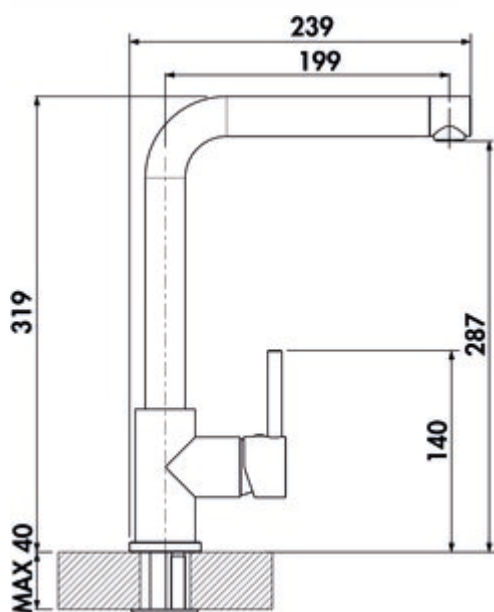

## LINEA Arco 1

Productnummer: 5011259

Configuratie: zwart mat, laagdruk

✓ Gootsteenkraan

✓ laagdruk

✓ Zwenkbaar

Eengreepsmengkraan. Met zwenkbare uitloop, zijdelingse hendel, laminaire straalregelaar en keramisch binnenwerk.

— zwenkbereik 360°

— boor Ø 35 mm

— komt overeen met de Duitse en Europese drinkwaterverordening/richtlijn

### Technische gegevens

Type artikel	Gootsteenkraan	Type fitting	Eengreepsmengkraan
Merk	LINEA	Bedrijfsdruk	laagdruk
Aantal handgrepen	1	Materiaal	messing
Totale installatiehoogte	319 mm	Oppervlak/coating	poedergecoat
Bereik	199 mm	Werkbladdikte	40 mm
uitloop	Zwenkbaar	Aantal kraangaten	1
Afvoerhoogte	287 mm	Patroongrootte	35 mm
Bedrijfsmodus	Hefboom	Slangdouche met veergeleiding	Nee
Boordiameter	35 mm	Debiet bij 3 bar (koud)	7,2 l/min
positie hendel	rechts	Debiet bij 3 bar (heet)	7,18 l/min
Garantie	2 jaar Naber-garantie (behalve op slijtageonderdelen), de algemene garantievoorwaarden van Naber GmbH zijn van toepassing.	Debiet bij 3 bar (mix)	8,53 l/min
Patroon met keramische afdichtingsschijven	Ja	Type aansluiting	G 3/8" F
Draaibare uitloop	360°	Aansluitgrootte	DN 15
Kundendienst	Uw claim bij de klantenservice tijdens de garantieperiode wordt individueel in overleg afgehandeld.	Verbindingslangen	450 mm