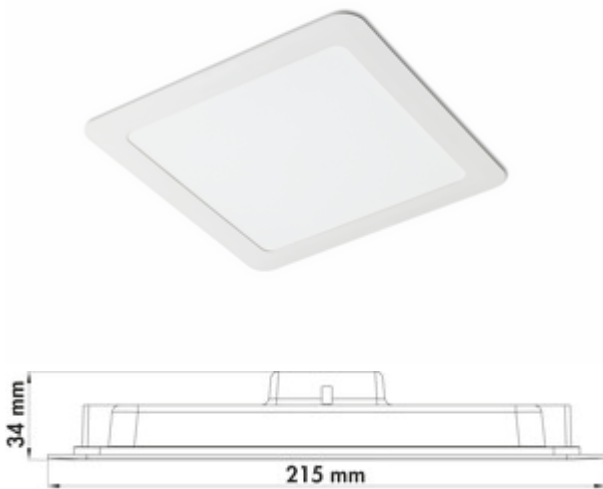

Copertina 215 LED

Produktnummer: 7062048

Konfiguration: Einzelleuchte, weiß

Konfigurationsoptionen

7062048 | Einzelleuchte, weiß

- ✓ Einbauleuchte
- ✓ Decken-/Oberboden-/Kücheninselleuchte
- ✓ 3000 K warmweiß

Einbauleuchte, Deckenleuchte, 160 LEDs.

Einzelleuchte

- 24 Watt, 3000 K warmweiß
 - 100 Lumen/Watt
 - IP20
 - inkl. Konverter für 230 V
 - mit Federklammern für den Einbau in Hohlraumdecken
 - Kabellänge primär ca. 120 mm
 - Außenmaß 215 x 215 mm
 - Einbaumaß 200 x 200 mm
 - nicht dimmbar, An/Aus-Funktion über bauseitigen Lichtschalter
- Dieses Produkt enthält eine Lichtquelle der Energieeffizienzklasse E.

[weitere Infos...](#)

Technische Daten

Artikeltyp	Leuchte	Lichtausbeute	100 Lumen/Watt
Breite	215 mm	Trafo / Konverter erforderlich	Ja, enthalten
Montage/Befestigung	Deckenmontage	Mit Federklammern für den Einbau in Hohlraumdecken	Ja
Energieeffizienzklasse	E	Anschluss	einseitig
Netzspannung	230 V	Farbe Gehäuse	weiß
Zertifizierung	CE	Farbe Abdeckung	weiß
Schutzart	IP20	Anzahl Lichtpunkte	160
Schalter	Nein	Leuchtmittel enthalten	Ja
Form	quadratisch	Länge der Zuleitung (primär)	120 mm
Einbautiefe	34 mm	Bauart Leuchte	Einbauleuchte Decken-/Oberboden-/ Kücheninselleuchte
Leuchtmitteltyp	LED	Leistung Leuchtmittel	24 Watt
Farbtemperatur	3000 K warmweiß	Außenmaß	215 x 215 mm
Leuchtmittel austauschbar	Nein	Einbaumaß	200 x 200 mm