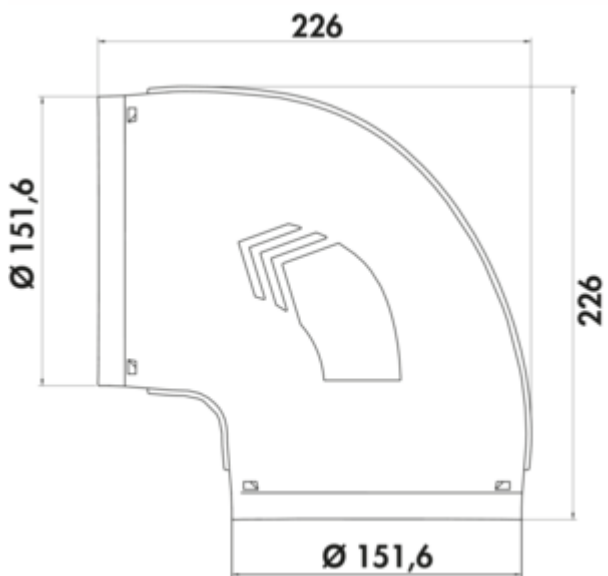

PRIME flow P-RBV 150 Rohrbogen 90°

Produktnummer: 4051025
Konfiguration: hellgrau

Konfigurationsoptionen
4051025 | hellgrau

- ✓ Verbindungselement
- ✓ N-Klick-System mit integrierten Rastelementen
- N-Klick-System für eine sichere Verbindung mit dem Universalverbinder
- mit optimierten Luftleitkörpern
- strömungstechnisch verbessert

[weitere Infos...](#)

Technische Daten

Artikeltyp	Verbindungselement	Montage/Befestigung	N-Klick-System mit integrierten Rastelementen
Marke	PRIME flow	Systemmaß	150
Höhe	226 mm	Anschlussform	rund
Breite	226 mm	Lüftungssystem	COMPAIR PRIME flow®