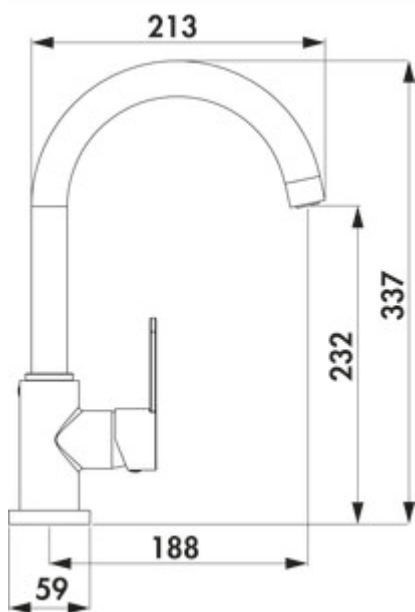

### Konfigurationsoptionen

- 5021306 | chrom, Hochdruck
- 5021307 | edelstahlfarbig, Hochdruck
- 5021308 | schwarz matt, Hochdruck

- ✓ Spültischarmatur
- ✓ Hochdruck
- ✓ mit schwenkbarem Auslauf

Einhebelmischer. Mit schwenkbarem Auslauf, seitlichem Hebel, Keramikkartusche und Verbrühschutz.

- energiesparende Kaltstart-Funktion
- Schwenkbereich 360°
- Bohr-Ø 35 mm
- entspricht der deutschen und europäischen Trinkwasserverordnung/-richtlinie

[weitere Infos...](#)

### Technische Daten

Artikeltyp	Spültischarmatur	Betriebsdruck	Hochdruck
Marke	Wasserwerk	Breite	59 mm
Anzahl Griffe	1	Material	Messing
Aufbauhöhe gesamt	337 mm	Hahnlochanzahl	1
Ausladung	188 mm	Schläuche vormontiert	Ja
Auslauf	mit schwenkbarem Auslauf	ECO-Funktion	energiesparende Kaltstart-Funktion
Auslaufhöhe	232 mm	Temperaturbegrenzer/Verbrühschutz	Ja
Bedienungsart	Hebel	federgeführte Schlauchbrause	Nein
Bohrdurchmesser	35 mm	Mindestabstand Wand zu Mitte Hahnlochbohrung	0 mm
Griffposition	rechts	Antikalkstrahlregler	Ja
Kartusche mit keramischen Dichtscheiben	Ja	belüfteter Strahlregler	Ja
Schwenkbereich Auslauf	360°	Max. Durchflussmenge bei 3 bar	11,1 l/min
Armaturenart	Einhebelmischer		