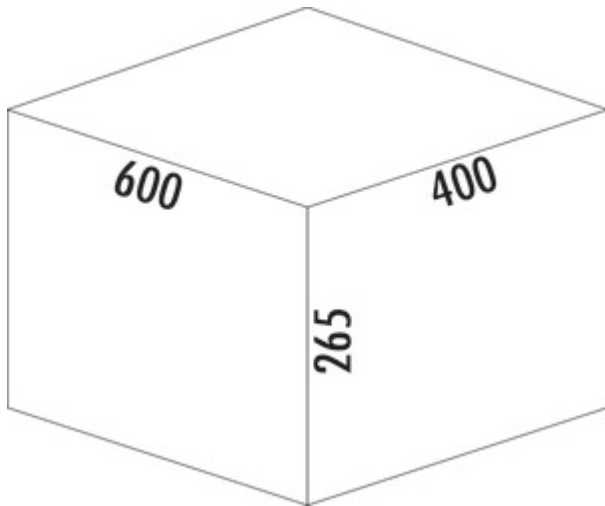

WESCO® Pullboy Versa® 265 K/600-3

Produktnummer: 8011716
 Konfiguration: anthrazit, H 265 mm

Konfigurationsoptionen
 8011716 | anthrazit, H 265 mm

- ✓ Vorhandene Auszüge
 - ✓ 29 l
 - ✓ Anzahl Behälter: 3
- Zur Montage auf vorhandenen Auszügen mit einer Nenntiefe von 400 mm.
- minimale Einbautiefe (Innenmaß Schubkasten) 400 mm
 - Abfallvolumen 29 (2 x 7/1 x 15) Liter
 - inkl. Einzeldeckel
 - Gesamthöhe 265 mm
 - optionaler Gesamtdeckel kann hinter oberer Front platzsparend montiert werden
 - Bodenwanne 562 x 400 mm (B x T), zuschneidbar bis 464 x 304 mm (B x T)

[weitere Infos...](#)

Technische Daten

Artikeltyp	Abfallsammelsystem	Anzahl Behälter	3
Marke	WESCO®	Bauart Abfallsammler	Vorhandene Auszüge
Breite	600 mm	Gesamtvolumen	29 l
Schrankbreite	600 mm	Volumen/Inhalt Behälter 1	7 l
Montage/Befestigung	auf vorhandenen Auszügen	Volumen/Inhalt Behälter 2	7 l
Hinweis	optionaler Gesamtdeckel kann hinter oberer Front platzsparend montiert werden	Volumen/Inhalt Behälter 3	15 l
Weiteres	Bodenwanne 562 x 400 mm (B x T) - zuschneidbar	Form	eckig
Material Behälter	Kunststoff	Einbauhöhe	265 mm
Material Deckel	Kunststoff	Volumen/Inhalt Behälter	7/7/15
Deckel	Ja	Einbautiefe	400 mm
Deckelart	Verschlussdeckel	Einzeleimer entnehmbar	Ja

Zubehör

8011719 Pullboy® Gesamtdeckel 1, Zubehör, anthrazit, B 600 mm