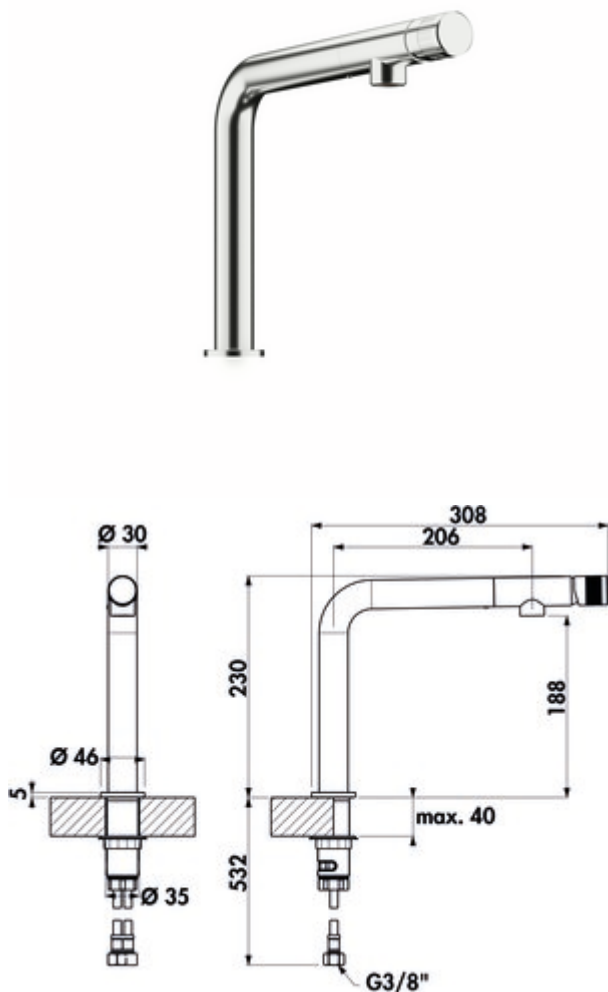

LINEA Turno Solo

Produktnummer: 5011282
 Konfiguration: chrom, Hochdruck

Konfigurationsoptionen

5011282 | chrom, Hochdruck
 5011283 | edelstahlfinish, Hochdruck

- ✓ Spültischarmatur
- ✓ Hochdruck
- ✓ mit schwenkbarem Auslauf

Einhebelmischer. Mit schwenkbarem Auslauf, integrierter Kopfsteuerung und Keramikkartusche.

- ergonomische Bedienbarkeit durch Kopfsteuerung am Auslaufende
- die hohe Auslaufposition ermöglicht einfaches Befüllen höherer Gefäße
- Laminarstrahlregler
- Schwenkbereich 200°
- Bohr-Ø 35 mm
- entspricht der deutschen und europäischen Trinkwasserverordnung/-richtlinie

Design by tbSTUDIO, Berlin.

[weitere Infos...](#)

Technische Daten

Artikeltyp	Spültischarmatur	Betriebsdruck	Hochdruck
Marke	LINEA	Breite	46 mm
Aufbauhöhe gesamt	230 mm	Material	Messing
Ausladung	206 mm	Designer	Design by tbSTUDIO, Berlin
Auslauf	mit schwenkbarem Auslauf	Arbeitsplattenstärke	40 mm
Auslaufhöhe	188 mm	Hahnlochanzahl	1
Bohrdurchmesser	35 mm	Kartuschengröße	25 mm
Griffposition	vorne	federgeführte Schlauchbrause	Nein
Kartusche mit keramischen Dichtscheiben	Ja	Anschlussart	G 3/8" F
Schwenkbereich Auslauf	200°	Anschlussgröße	DN 15
Strahlart	Laminarstrahl	Anschlusschläuche	900 mm
Armaturenart	Einhebelmischer		