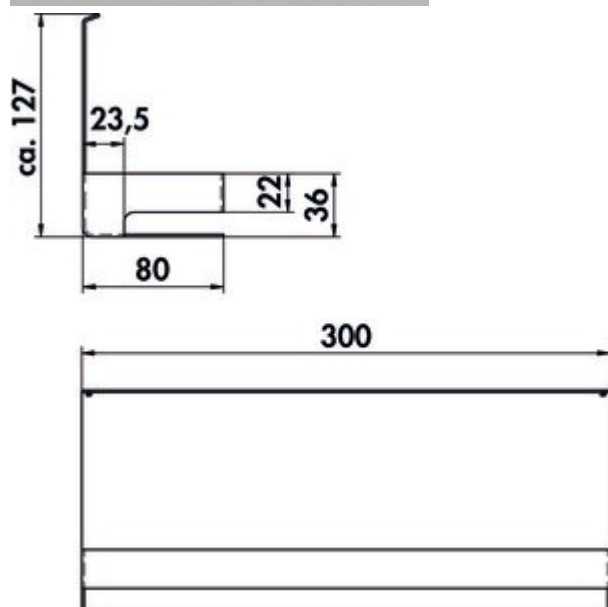

## transFORM kruidenbord

Productnummer: 8041223

Configuratie: zwart mat

### Configuratie-opties

8041223 | zwart mat

- ✓ Relingsysteem
- ✓ hoekig
- Met beugel.
- gepoedercoat
- 120 x 300 x 80 mm (H x B x D)

[meer info...](#)

### Technische gegevens

Type artikel	Relingsysteem	Vorm	hoekig
Breed	300 mm	Gebruiksgebied & toepassing	Binnen
Oppervlak/coating	poedergecoat	Aantal opslagelementen	1