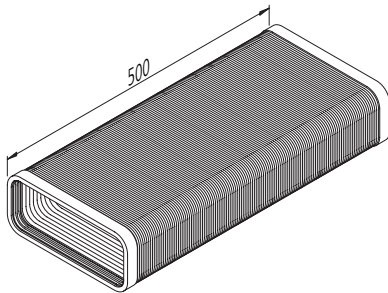

SF-VRO flex 150 flat duct
L 500 mm

SF-VRO flex 150 flat duct
L 1000 mm