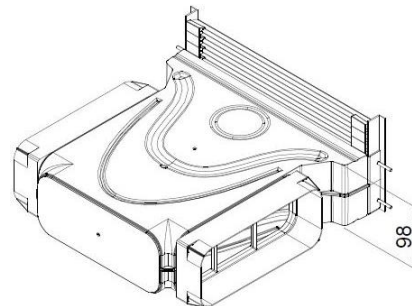

Abmessungen:

Weitere Informationen unter:

<https://www.naber.de/de-greenflow-filterbox-s13616/>