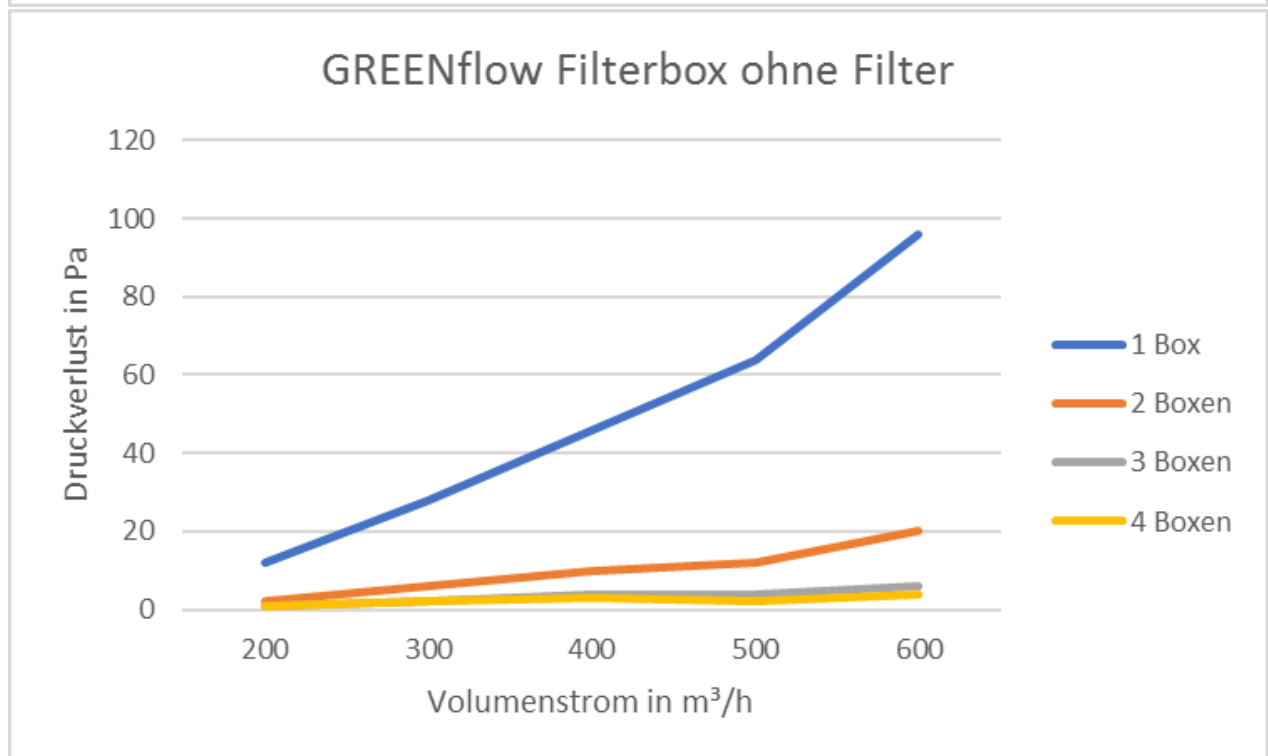

GREENflow Filterbox (4043073, 4043075)

Druckverluste: