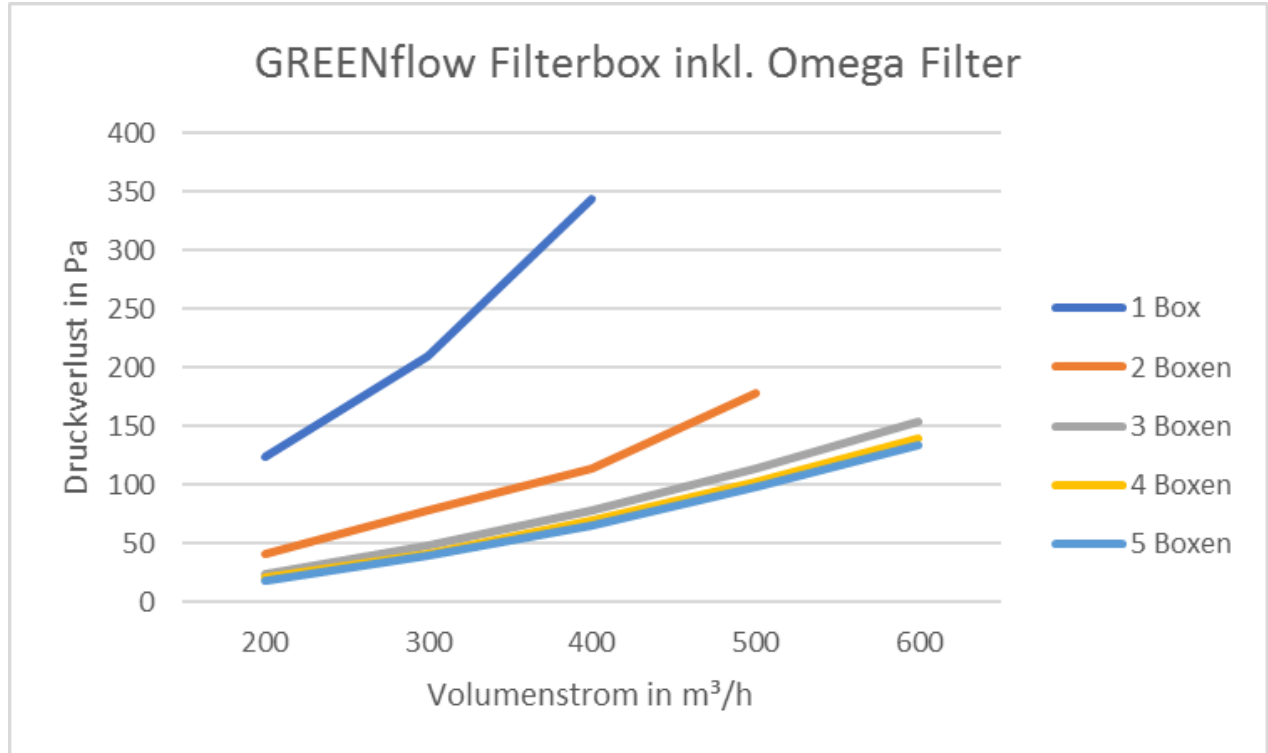

GREENflow Filterbox (4043073, 4043075)

Druckverluste: