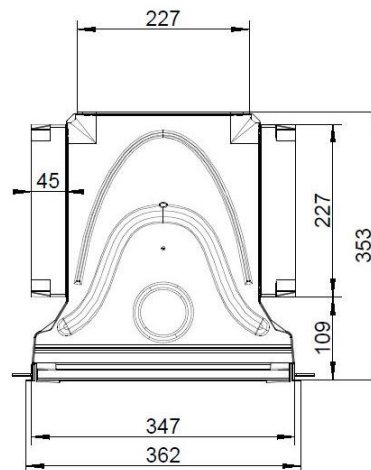

### Vorteile:

- hohe Flexibilität bei der Anordnung
- passend für Sockelhöhen von 100 – 150 mm
- Leitkörper verteilen Luftstrom gleichmäßig
- einsetzbar mit oder ohne Aktivkohlefilter
- einfache Wartung/Zugang
- optionaler Stützfuß (Traglast  $\leq 300$  kg)
- aerodynamisch optimiertes Gitter
- hochwertiges Lüftungsgitter (Aluminium)
- schwer entflammbar (B1)
- maximaler Auslassquerschnitt sorgt für kaum wahrnehmbare Luftbewegung bei Einsatz mehrere Boxen

### Abmessungen:

Weitere Informationen unter:

<https://www.naber.de/de-greenflow-filterbox-s13616/>

Kundenzeichnung	Maßstab	1:3	Länge	
	Material			
Maßstab	1:3	Länge		
	Material			
Benennung/Designation				
GREENflow Filterbox				
Sachnummer/Part-No.				
4043073				
Material und Veredelung: siehe Veredelung und Abbildung soweit nicht ausdrücklich anders angegeben. Alle Maße in mm. Alle Maße vorzeichenlos!				
Maße in mm	Maße in mm	Maße in mm	Maße in mm	Maße in mm
Ø	Ø	Ø	Ø	Ø
14	18	18	18	18
14	18	18	18	18
14	18	18	18	18
14	18	18	18	18
Naber Naber GmbH 40239 Herten 0544-20240-11040				
Maß	Maß	Maß	Maß	Maß
Maß	Maß	Maß	Maß	Maß