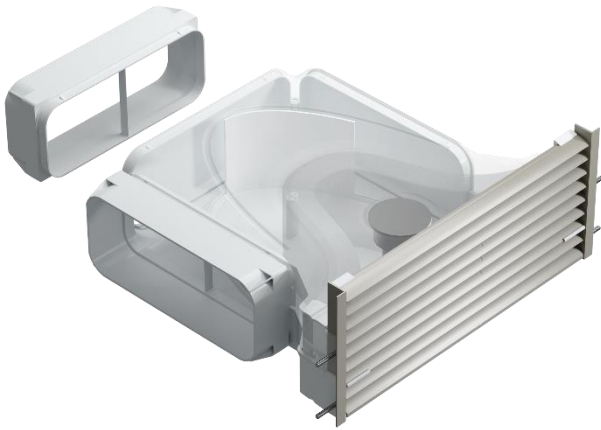

## GREENflow Filterbox (4043073, 4043075)

### Beschreibung:

Umluftfiltersystem zur Filtration des Kochwrasen beim Einsatz einer Downdrafthaube/Muldenlüfter.

### Vorteile:

- hohe Flexibilität bei der Anordnung
- passend für Sockelhöhen von 100 – 150 mm
- Leitkörper verteilen Luftstrom gleichmäßig
- einsetzbar mit oder ohne Aktivkohlefilter
- einfache Wartung/Zugang
- optionaler Stützfuß (Traglast  $\leq 300$  kg)
- aerodynamisch optimiertes Gitter
- hochwertiges Lüftungsgitter (Aluminium)
- schwer entflammbar (B1)
- maximaler Auslassquerschnitt sorgt für kaum wahrnehmbare Luftbewegung bei Einsatz mehrere Boxen