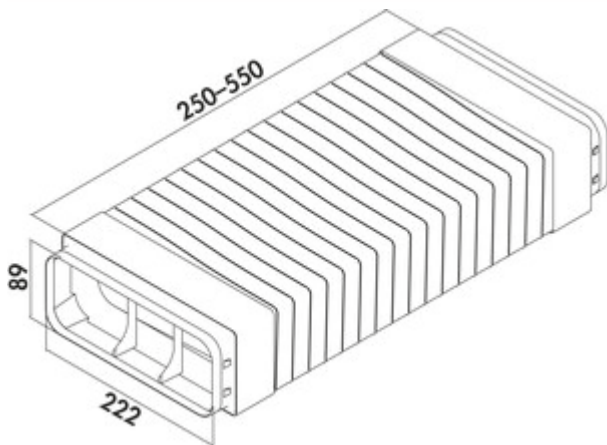

PRIME flow P-RBFLEX System 150 Rohrbogen mit Flexkanal

Produktnummer: 4051009

Konfiguration: hellgrau

Konfigurationsoptionen

4051009 | hellgrau

- ✓ Verbindungselement
- ✓ N-Klick-System mit integrierten Rastelementen
- N-Klick-System für eine sichere Verbindung mit dem Universalverbinder
- für Umlenkungen bis 90°
- deutlich verringerte Strömungswiderstände gegenüber flexiblen Schläuchen
- ♦ Um die optimale Strömungsleistung zu erhalten: Verwendung von Umlenkstücken mit Flexkanal nur in Ausnahmefällen, wenn technisch keine andere Möglichkeit besteht.
- ♦ Länge 250–550 mm
- Glatte wandige straffe Verlegung des Flexkanals beachten!

[weitere Infos...](#)

Technische Daten

Artikeltyp	Verbindungselement	geeignet für	für Umlenkungen bis 90°
Marke	PRIME flow	Eigenschaften	flexibel
Breite	250 mm	Systemmaß	150
Material	PVC	Anschlussform	eckig
Montage/Befestigung	N-Klick-System mit integrierten Rastelementen	Lüftungssystem	COMPAIR PRIME flow®
Hinweis	Glatte wandige straffe Verlegung des Flexkanals beachten!		