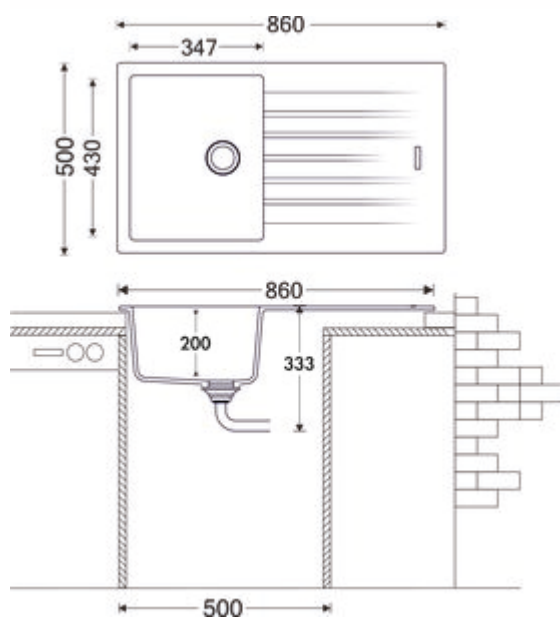

## Angola 100

Numéro de produit: 1106001

Configuration: granite nero

- ✓ Evier encastrable
- ✓ Composite
- ✓ Garniture excentrique, chromée

Évier encastrable. Composite, avec surface d'égouttement, réversible. Soupape à tamis 3½" avec robinetterie à excentrique rotatif, chromé.

- préforé des deux côtés
- adapté pour plans de travail d'une épaisseur de 22 mm à 44 mm
- dimensions de découpe env. 840 x 480 mm
- également utilisables en combinaison avec des robinetteries pour eau chaude (+/- 100 °C)

### Fiche technique

Type d'article	Evier	Excentrique	Garniture excentrique, chromée
Largeur	860 mm	Convient pour	également utilisables en combinaison avec des robinetteries pour eau chaude (+/-100 °C)
Matériau	Composite	Largeur de l'armoire	500 mm
Ventilart	soupape à tamis 3½"	Dimension de découpe	env. 840 x 480 mm
Débordement	Trop-plein dans le bassin principal		