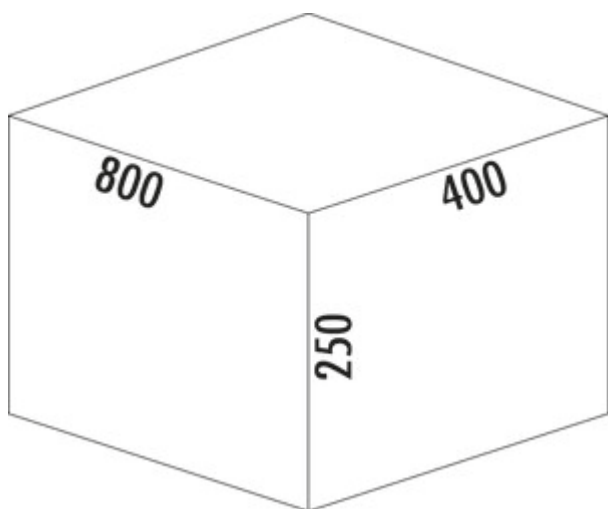

### Options de configuration

8013384 | sans couvercle bio, anthracite, H 250 mm

8013385 | avec couvercle bio, anthracite, H 250 mm

✓ Dispositifs d'extraction existants

✓ 35 l

✓ Nombre de récipients: 4

Pour le montage sur des sorties existantes avec une profondeur nominale de 450 mm et 500 mm.

— hauteur maximale du châssis (dimension du fond d'extraction jusqu'au bord supérieur du châssis) 145 mm

— profondeur minimale d'encastrement (Dimension intérieure du tiroir) 400 mm

— volume de déchets 35 (1 x 13/1 x 10/2 x 6) litres

— hauteur totale 250 mm

— hauteur d'encastrement sans couvercle complet 240 mm

— le couvercle complet peut être monté derrière la façade supérieure pour gagner de la place

— hauteur du seau 216 mm

[plus d'infos...](#)

### Fiche technique

Type d'article	Système de collecte des déchets	Volume total	35 l
Largeur	800 mm	Volume/contenu du récipient 1	13 l
Montage/fixation	sur des sorties existantes	Volume/contenu du récipient 2	10 l
Autre	hauteur maximale de châssis (dimension du fond du tiroir jusqu'au bord supérieur du châssis) 145 mm	Volume/contenu du récipient 3	6 l
Matériau du récipient	plastique	Volume/contenu du récipient 4	6 l
Couleur du couvercle	anthracite	Forme	angulaire
Couvercle	Oui	Hauteur d'installation	sans couvercle complet 240 mm
Type de couvercle(s)	Couvercle complet	Couleur Guide	anthracite
Nombre de récipients	4	Couleur du cadre	anthracite
Type de construction Collecteur de déchets	Dispositifs d'extraction existants	Volume/contenu du récipient	13/10/6/6
Largeur de l'armoire	800 mm	Hauteur du seau	216 mm
Profondeur du rail de guidage	450 - 500 mm	Couvercle bio	Non