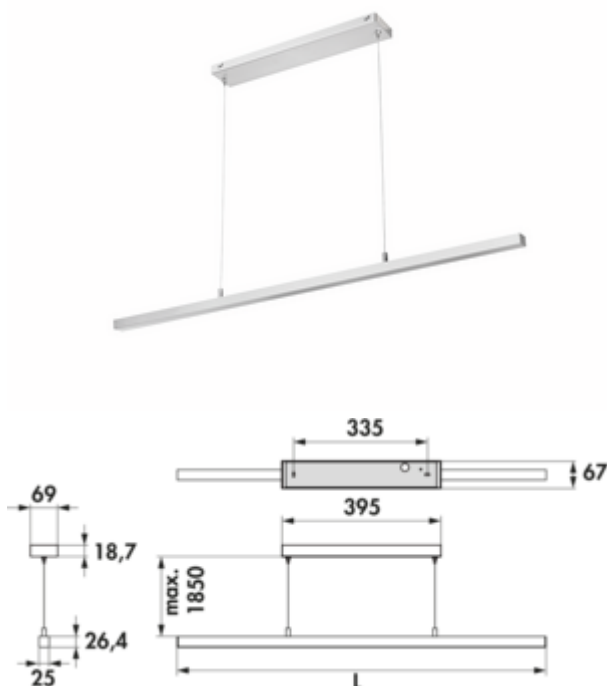

Asta kleurwissel LED

Productnummer: 7065056

Configuratie: L 1200 mm, 18,6 W, roestvr. staalkl.

Configuratie-opties

7065055 | L 900 mm, 13,9 W, roestvr. staalkl.

7065056 | L 1200 mm, 18,6 W, roestvr. staalkl.

7065057 | L 1500 mm, 23,2 W, roestvr. staalkl.

7065058 | L 900 mm, 13,9 W, zwart mat

7065059 | L 1200 mm, 18,6 W, zwart mat

7065060 | L 1500 mm, 23,2 W, zwart mat

- ✓ Pendellamp
- ✓ 2700 K warmwit tot 6500 K koudwit
- ✓ 18,6 watt

Dit product bevat een lichtbron van energie-efficiëntieklasse G. Meer informatie over het LIC/MEC LED systeem

[meer info...](#)

Technische gegevens

| | | | |
|--------------------------------|---------------------------------------|---|---------------------------------|
| Type artikel | Lamp | Materiaal behuizing | aluminium |
| Hoogte | 26,4 mm | Kleur behuizing | roestvrij staalkleurig |
| Breed | 1.200 mm | Materiaal cover | kunststof |
| Monteren/bevestigen | Plafondmontage | Kleur omslag | wit |
| Energie-efficiëntieklasse | G | Ophanging | 1850 mm |
| Netspanning | 230 V | Lichtbron inbegrepen | Ja |
| Certificering | CE | Dimmer | Ja |
| Schakelaar | Nee | Type dimmen | helderheid traploos dimbaar |
| Vorm | hoekig | Dimbaar door dimmer geleverd door klant | Nee |
| Type lichtbron | LED | Compatibel met LIC-systeem | Ja |
| Kleurtemperatuur | 2700 K warmwit tot 6500 K koudwit | Geheugenfunctie | Ja |
| Kleurtemperatuur instelbaar | traploos | Type armatuur | Pendellamp |
| Lichtopbrengst | max. 84 lumen/watt bij 6500 K koudwit | Dimfunctie | Ja, helderheid traploos dimbaar |
| Transformator/omvormer vereist | Ja, inbegrepen | Verlichtingsvermogen | 18,6 watt |
| Aansluiting | Eenzijdig | | |