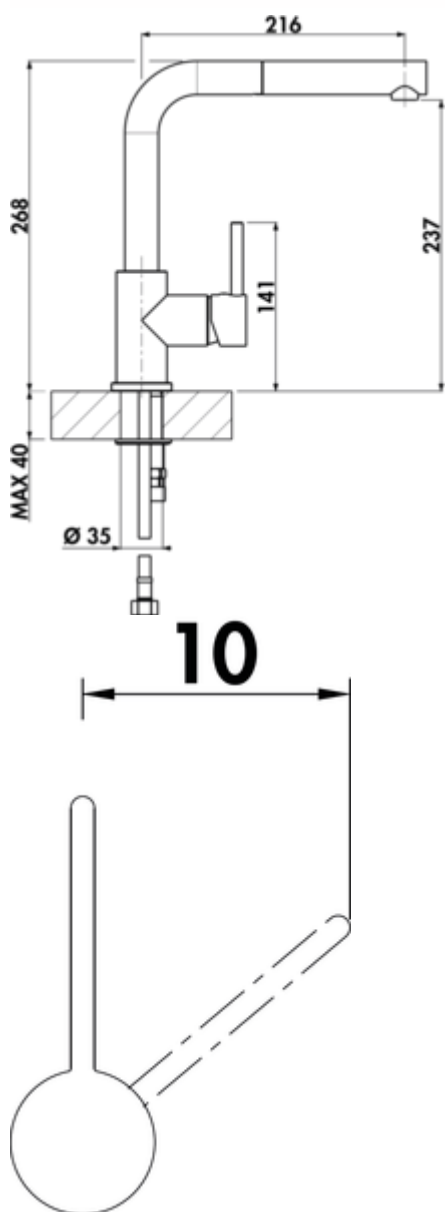

LINEA Gramix 2 Robinetterie haute pression

Numéro de produit: 1100411

Configuration: granite nero

Options de configuration

- 1100411 | granite nero
- 1100412 | granite espresso
- 1100413 | granite metallico
- 1100415 | granite magnolia
- 1100416 | granite concrete
- 1100417 | granite lava
- 1100418 | granit nero assoluto

- ✓ Robinetterie d'évier
- ✓ haute pression
- ✓ à tête pivotante/extractible

Mitigeur à bec unique. À tête **pivotante/extractible**, manette latérale et cartouche céramique

avec régulateur de jet laminaire. — plage de pivotement 360°

— forage Ø 35 mm

BELGAQUA

[plus d'infos...](#)

Fiche technique

Type d'article	Robinetterie d'évier	Griffposition	manette latérale
Marque	LINEA	Cartouche avec disques d'étanchéité en céramique	Oui
Nombre de poignées	1	Plage de pivotement de la sortie	360°
Hauteur de montage totale	268 mm	Type de robinetterie	Mitigeur à bec unique
Portée	216 mm	Pression de service	haute pression
Sortie	à tête pivotante/extractible	Matériau	laiton
Hauteur d'écoulement	237 mm	Nombre de trous de robinetterie	1
Hauteur	268 mm	Distance minimale entre le mur et le centre du trou de robinetterie	10 mm
Mode d'emploi	Levier	Épaisseur du plan de travail	40 mm
Diamètre de perçage	35 mm		