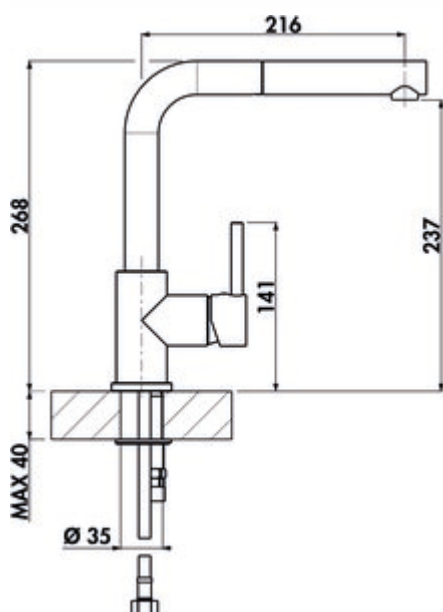

## LINEA Gramix 2 Robinetterie haute pression

Numéro de produit: 1100411

Configuration: granite nero

- ✓ Robinetterie d'évier
- ✓ haute pression
- ✓ à tête pivotante/extractible

Mitigeur à bec unique. À tête pivotante/extractible, manette latérale et cartouche céramique

avec régulateur de jet laminaire. — plage de pivotement 360°

— forage Ø 35 mm

**BELGAQUA**

[plus d'infos...](#)

### Fiche technique

Type d'article	Robinetterie d'évier	Cartouche avec disques d'étanchéité en céramique	Oui
Marque	LINEA	Plage de pivotement de la sortie	360°
Nombre de poignées	1	Type de robinetterie	Mitigeur à bec unique
Hauteur de montage totale	268 mm	Pression de service	haute pression
Portée	216 mm	Matériau	laiton
Sortie	à tête pivotante/extractible	Nombre de trous de robinetterie	1
Hauteur d'écoulement	237 mm	Douchette à ressort	Non
Mode d'emploi	Levier	Distance minimale entre le mur et le centre du trou de robinetterie	10 mm
Diamètre de perçage	35 mm	Épaisseur du plan de travail	40 mm
Griffposition	droite		