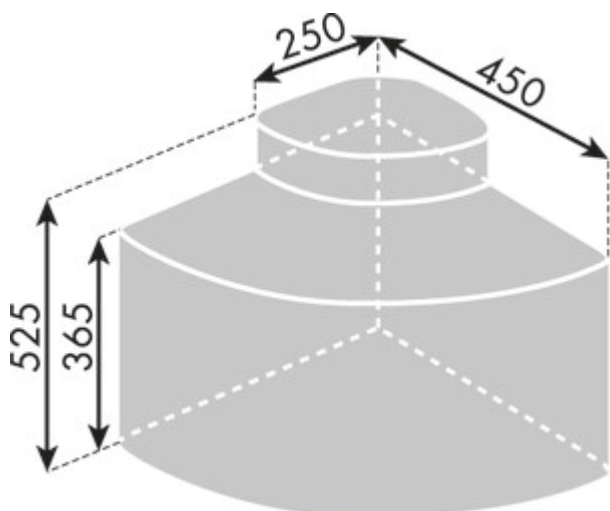

### Options de configuration

8013171 | anthracite

- ✓ Pour Technique pivotante
- ✓ technique pivotante
- ✓ 39 l
- capacité 39 (1 x 18/1 x 9/1 x 12) litres
- technique: technique pivotante
- montage: fond de l'armoire/paroi de l'armoire

### Fiche technique

Type d'article	Système de collecte des déchets	Technique d'ouverture	technique pivotante
Montage/fixation	sur le fond du meuble sur la paroi du meuble	Type de construction	Collecteur de déchets Pour Technique pivotante
Matériau du récipient	plastique	Largeur de l'armoire	500 mm
Couleur du couvercle	anthracite	Volume total	39 l
Matériau Deckel	plastique	Volume/contenu du récipient 1	18 l
Couvercle	Oui	Volume/contenu du récipient 2	9 l
Type de couvercle(s)	Couvercle complet	Volume/contenu du récipient 3	12 l
Nombre de récipients	3	Volume/contenu du récipient	18/9/12