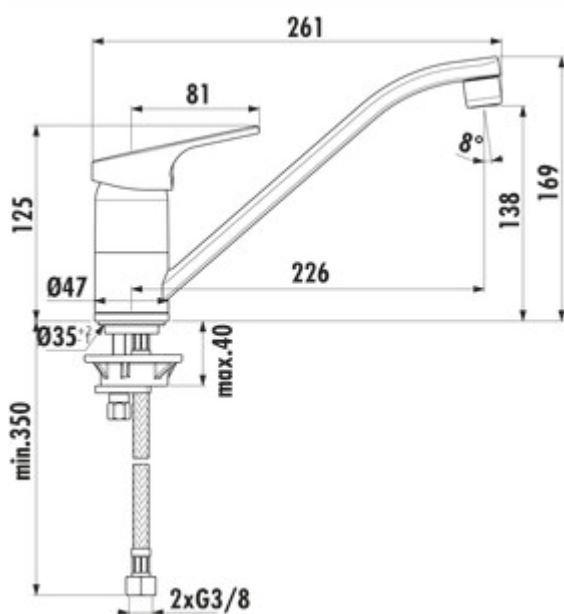

Ideal Standard Cerafit 1

Productnummer: 5024150
Configuratie: chroom, hoogdruk

Configuratie-opties

5024150 | chroom, hoogdruk
5024151 | chroom, laagdruk

- ✓ Wastafelkraan
- ✓ hoogdruk
- ✓ met zwenkbare uitloop

Eengreepsmengkraan. Met zwenkbare uitloop en keramisch binnenwerk.

— zwenkbereik 360°

— boor Ø 35 mm

German
Engineering

[meer info...](#)

Technische gegevens

Type artikel	Wastafelkraan	Draaibare uitloop	360°
Merk	Ideal Standard	Type fitting	Eengreepsmengkraan
Aantal handgrepen	1	Bedrijfsdruk	hoogdruk
Totale installatiehoogte	169 mm	Breed	47 mm
Bereik	226 mm	Materiaal	messing
uitloop	met zwenkbare uitloop	Werkbladdikte	40 mm
Afvoerhoogte	138 mm	Aantal kraangaten	1
Bedrijfsmodus	Hefboom	Patroongrootte	38 mm
Hoogte	169 mm	ECO-functie	Waterbesparende functie
Boordiameter	35 mm	Temperatuurbegrenzer/brandbeveiliging	Ja
positie hendel	boven	Hellingshoek van beluchter	8°
Hefboomlengte	81 mm	Debiet bij 3 bar (koud)	9 l/min
Patroon met keramische afdichtingschijven	Ja		

Accessoires

5031005

Vuilfilter Ecco 1, 3/8", chroom