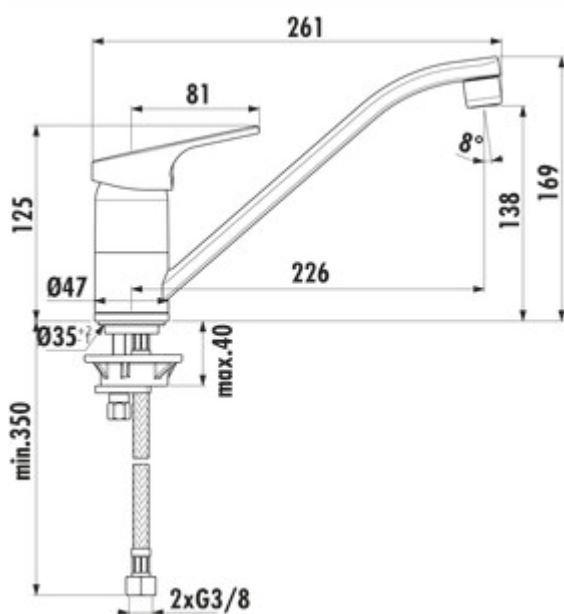

Ideal Standard Cerafit 1

Productnummer: 5024150
Configuratie: chroom, hoogdruk

Configuratie-opties

5024150 | chroom, hoogdruk
5024151 | chroom, laagdruk

- ✓ Wastafelkraan
- ✓ hoogdruk
- ✓ met zwenkbare uitloop

Eengreepsmengkraan. Met zwenkbare uitloop en keramisch binnenwerk.

— zwenkbereik 360°

— boor Ø 35 mm

German
Engineering

[meer info...](#)

Technische gegevens

Type artikel	Wastafelkraan	Draaibare uitloop	360°
Merk	Ideal Standard	Type fitting	Eengreepsmengkraan
Aantal handgrepen	1	Bedrijfsdruk	hoogdruk
Totale installatiehoogte	169 mm	Breed	47 mm
Bereik	226 mm	Materiaal	messing
uitloop	met zwenkbare uitloop	Werkbladdikte	40 mm
Afvoerhoogte	138 mm	Aantal kraangaten	1
Bedrijfsmodus	Hefboom	Patroongrootte	38 mm
Boordiameter	35 mm	ECO-functie	Waterbesparende functie
positie hendel	boven	Temperatuurbegrenzer/brandbeveiliging	Ja
Hefboomlengte	81 mm	Hellingshoek van beluchter	8°
Patroon met keramische afdichtingsschijven	Ja	Debiet bij 3 bar (koud)	9 l/min

Accessoires

5031005	Vuilfilter Ecco 1, 3/8", chroom
---------	---------------------------------