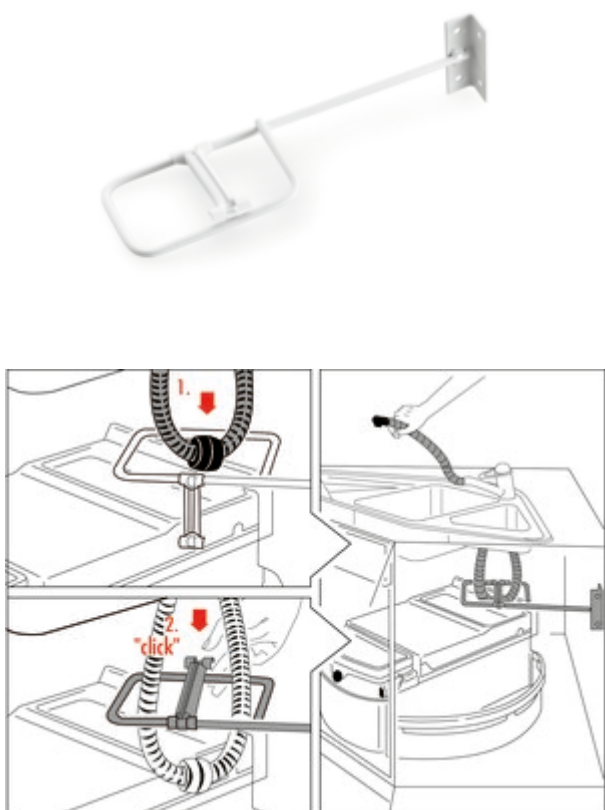

Rondo plus déflecteur pour douchette

Numéro de produit: 8011175

Configuration: blanc

Options de configuration

8011175 | blanc

✓ Accessoire

Pour toutes les robinetteries à douchettes usuelles.

- montage simple par vissage dans l'élément bas
- guidage forcé du tuyau dans les espaces libres restants, à droite, à gauche, derrière, en haut
- les appareils encastrés installés ne sont pas entravés dans leurs fonctions
- étrier métallique, pulvérisé à la résine époxy
- accessoires en option pour Rondo plus

[plus d'infos...](#)

Fiche technique

Type d'article	Accessoire	Remarque	les appareils encastrés installés ne sont pas entravés dans leurs fonctions
Matériau	métallique, pulvérisé à la résine époxy	Convient pour	pour toutes les robinetteries à douchettes usuelles
Montage/fixation	sur la paroi du meuble		