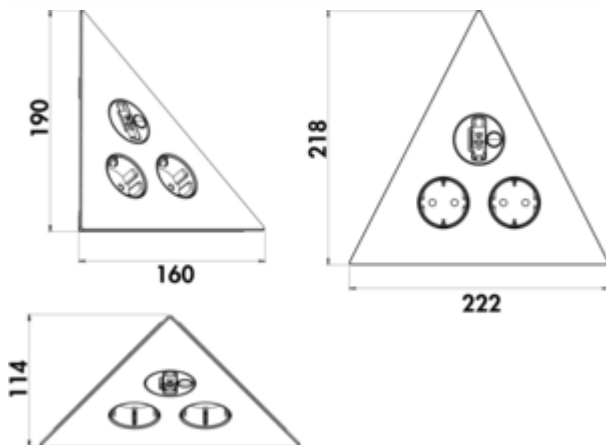

Mira Dreieck Glas USB A/C

Produktnummer: 7053349

Konfiguration: Aluminium schwarz, edelstahlfarbig

Konfigurationsoptionen

- 7053347 | Aluminium schwarz, Glas schwarz
- 7053348 | Aluminium schwarz, Glas weiß
- 7053349 | Aluminium schwarz, edelstahlfarbig

- ✓ Ecksteckdosenelement
- ✓ 2 x Schuko Steckdose
- ✓ dreieckig

Eck-Steckdosenelement. Mit 2 Steckdosen und USB A/C Charger. Frontseite in bedrucktem und kratzfestem Glas, für 90° Ecke.

- Aluminiumgehäuse
- 240 V/16 A
- 2x USB Charger Typ A+C, 5 VDC, 20 Watt
- 181 x 208 x 151 mm (H x B x T)
- 2000 mm Netzanschlussleitung, Schuko stecker lose beigelegt
- Kabelauslass hinten bzw. unten

[weitere Infos...](#)

Technische Daten

Artikeltyp	Steckdosenelement	Netzstecker lose beigelegt	Ja
Höhe	181 mm	Länge der Zuleitung (primär)	2.000 mm
Breite	208 mm	Farbe Blende	edelstahlfarbig
Montage/Befestigung	Eckmontage horizontal und vertikal einbaubar	Kabelauslass	Kabelauslass hinten
Netzspannung	240 V/16 A	Ausführung Steckdosen	2 x Schuko Steckdose
Zertifizierung	CE	Anzahl USB-Ports	2
Eigenschaften	kratzfest	USB-Typ	USB-A USB-C
mit Schutzkontaktstecker	Ja	Art des Steckdosenelements	Ecksteckdosenelement
Form	dreieckig	Anzahl Steckdosen (gesamt)	2
Material Gehäuse	Aluminium	Ausführung USB	2 x USB Charger Typ A+C, 5 VDC, 20 Watt