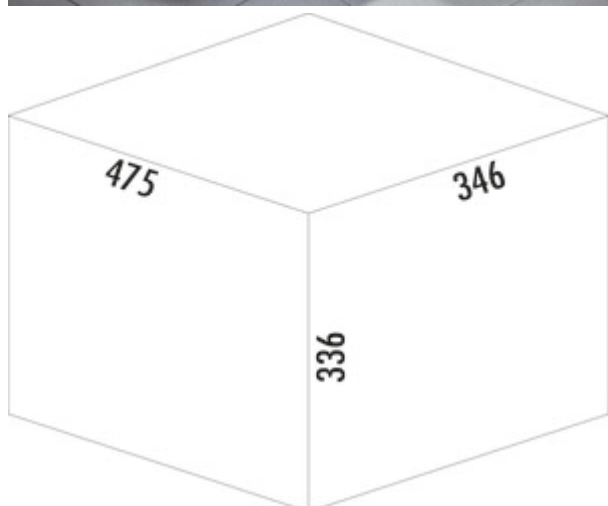

Tandem 4

Productnummer: 8011157

Configuratie: lichtgrijs

Configuratie-opties

8011157 | lichtgrijs

- ✓ Uittrektechniek voor draaideuren
- ✓ volledig uittrekbaar
- ✓ 36 l
- afvalvolume 36 (2 x 18) liter
- techniek: volledig uittrekbaar
- montage: kastbodem
- met slechts 336 mm inbouwhoogte de ideale ruimtebesparing

[meer info...](#)

Technische gegevens

Type artikel	Systeem voor afvalinzameling	Aantal containers	2
Breed	346 mm	Technologie openen	volledig uittrekbaar
Kastbreedte	400 mm	Type afvalverzamelaar	Uittrektechniek voor draaideuren
Monteren/bevestigen	kastbodem	Totaal volume	36 l
Materiaal container	kunststof	Volume/inhoud container 1	18 l
Kleur totale dekking	lichtgrijs	Volume/inhoud container 2	18 l
Materiaal Deckel	kunststof	Vorm	hoekig
Omslag	Ja	Kleurengids	zilver
Type hoes	Volledig deksel	Volume/inhoud container	18/18

Onderdelen

8010142	Reserve inzetbakjes, Enkele emmer, lichtgrijs, 18 liter
8010144	Volledig deksel, Toebehoren, lichtgrijs