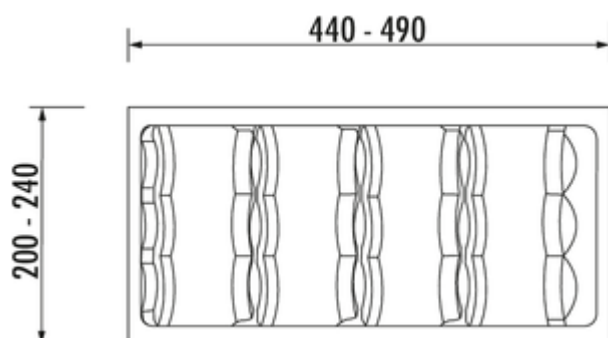

Element voor kruidendozen

Productnummer: 8034069
 Configuratie: B 240, D 490 mm

Configuratie-opties
 8034069 | B 240, D 490 mm

- ✓ Bestekelementen
- ✓ Kastbreedte: 300 mm
- ✓ inkortbaar

Voor 300 mm schuifladen. Voor kruidenpotjes in 1 set van 12, waarbij kleine of grote potjes gebruikt kunnen worden. De dozen worden schuin gerangschikt.

- kleur zilvergrijs
- rand inkortbaar
- H 50 mm

[meer info...](#)

Technische gegevens

Type artikel	Bestekelementen	Kastbreedte	300 mm
Hoogte	50 mm	Eigenschappen	inkortbaar
Breed	240 mm	Max. aantal blikken dat kan worden gebruikt	12
Materiaal	kunststof	Breedte lade	element voor 300 mm schuifladenbreedte