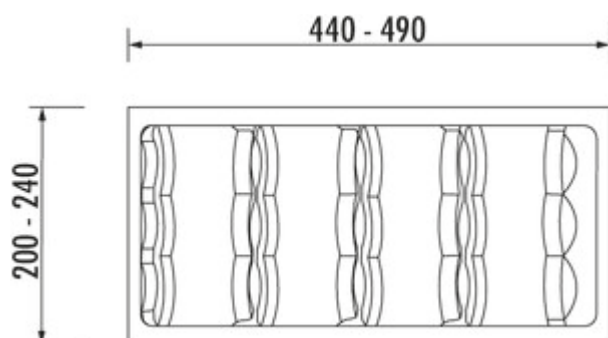

## Element voor kruidendozen

Productnummer: 8034069

Configuratie: B 240, D 490 mm

### Configuratie-opties

8034069 | B 240, D 490 mm

- ✓ Bestekelementen
- ✓ Kastbreedte: 300 mm
- ✓ inkortbaar

Voor 300 mm schuifladen. Voor kruidenpotjes in 1 set van 12, waarbij kleine of grote potjes gebruikt kunnen worden. De dozen worden schuin gerangschikt.

- kleur zilvergrijs
- rand inkortbaar
- H 50 mm

[meer info...](#)

### Technische gegevens

Type artikel	Bestekelementen	Kastbreedte	300 mm
Hoogte	50 mm	Eigenschappen	inkortbaar
Breed	240 mm	Max. aantal blikken dat kan worden gebruikt	12
Materiaal	kunststof	Breedte lade	element voor 300 mm schuifladenbreedte