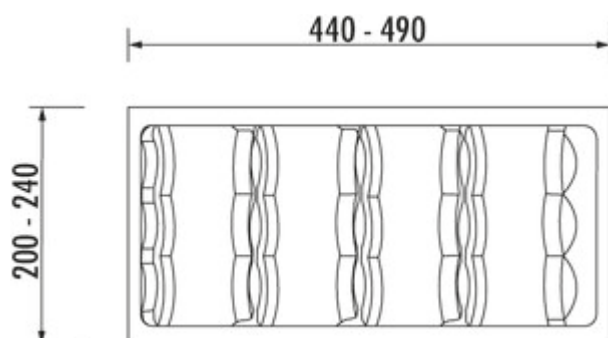

## Element voor kruidendozen

Productnummer: 8034069

Configuratie: B 240, D 490 mm

### Configuratie-opties

8034069 | B 240, D 490 mm

- ✓ Bestekelementen
- ✓ Kastbreedte: 300 mm
- ✓ inkortbaar

Voor 300 mm schuifladen. Voor kruidenpotjes in 1 set van 12, waarbij kleine of grote potjes gebruikt kunnen worden. De dozen worden schuin gerangschikt.

- kleur zilvergrijs
- rand inkortbaar
- H 50 mm

[meer info...](#)

### Technische gegevens

Type artikel	Bestekelementen	Eigenschappen	inkortbaar
Breed	240 mm	Max. aantal blikken dat kan worden gebruikt	12
Materiaal	kunststof	Breedte lade	element voor 300 mm schuifladenbreedte
Kastbreedte	300 mm		