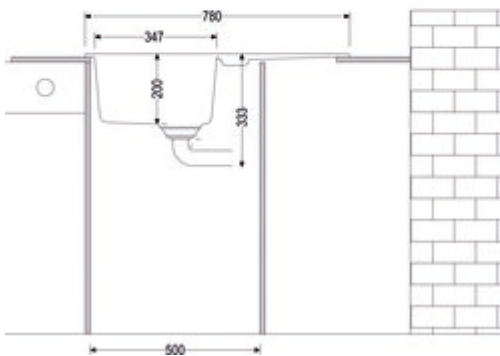

Corto 780

Produktnummer: 1106047
Konfiguration: granit lava

Konfigurationsoptionen

- 1106041 | granit nero
- 1106042 | granit espresso
- 1106043 | granit metallico
- 1106045 | granit magnolia
- 1106046 | granit concrete
- 1106047 | granit lava
- 1106048 | granit nero assoluto

- ✓ Einbauspüle
 - ✓ Composite
 - ✓ Exzentergarnitur, verchromt
- Einbauspüle. Composite, mit kleiner Abtropffläche, reversibel. 3/2" Siebkorbventil mit Drehexzentergarnitur, verchromt.
- beidseitig durchgebohrt
 - geeignet für Arbeitsplattenstärken von 22 mm bis 44 mm
 - Ausschnittmaß ca. 760 x 480 mm
 - auch verwendbar in Kombination mit Heißwasser-Armaturen (+/-100 °C)

[weitere Infos...](#)

Technische Daten

Artikeltyp	Spüle	Armaturenbank	Ja
Breite	780 mm	Lochbohrungen	2
Material	Composite	Anordnung Becken	Reversibel
Einbauvariante	Einbauspüle	Anzahl Becken	1 Hauptbecken
Breite Hauptbecken	347 mm	Anzahl Überlaufstellen	1
Höhe Hauptbecken	200 mm	Abtropffläche	Mit geriffelter Abtropffläche
Tiefe Hauptbecken	430 mm	Ventilart	3 1/2" Siebkorbventil
Ausschnittmaß	ca. 760 x 480 mm	Überlauf	Überlauf in der Abtropffläche
Spülenaußenradius (R)	6	Garnitur	Exzentergarnitur, verchromt
Materialstärke Arbeitsplatte maximal	44 mm	Schrankbreite	500 mm
Materialstärke Arbeitsplatte minimal	22 mm	Garniturbetätigung	Drehexzenter verchromt
Anzahl Hahnlöcher	1	geeignet für	auch verwendbar in Kombination mit Heißwasser-Armaturen (+/-100 °C)

Einbaumaße (PDF)