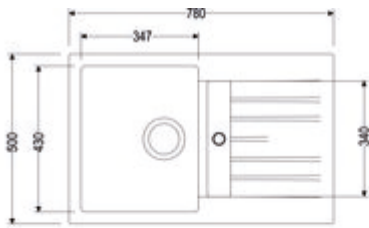

Corto 780

Produktnummer: 1106047
Konfiguration: granit lava

Konfigurationsoptionen

- 1106041 | granit nero
- 1106042 | granit espresso
- 1106043 | granit metallico
- 1106045 | granit magnolia
- 1106046 | granit concrete
- 1106047 | granit lava
- 1106048 | granit nero assoluto

- ✓ Einbauspüle
 - ✓ Composite
 - ✓ Exzentergarnitur, verchromt
- Einbauspüle. Composite, mit kleiner Abtropffläche, reversibel. 3/2" Siebkorbventil mit Drehexzentergarnitur, verchromt.
- beidseitig durchgebohrt
 - geeignet für Arbeitsplattenstärken von 22 mm bis 44 mm
 - Ausschnittmaß ca. 760 x 480 mm
 - auch verwendbar in Kombination mit Heißwasser-Armaturen (+/-100 °C)

[weitere Infos...](#)

Technische Daten

Artikeltyp	Spüle	Armaturenbank	Ja
Breite	780 mm	Lochbohrungen	2
Material	Composite	Anordnung Becken	Reversibel
Einbauvariante	Einbauspüle	Anzahl Becken	1 Hauptbecken
Breite Hauptbecken	347 mm	Anzahl Überlaufstellen	1
Höhe Hauptbecken	200 mm	Abtropffläche	Mit geriffelter Abtropffläche
Tiefe Hauptbecken	430 mm	Ventilart	3 1/2" Siebkorbventil
Ausschnittmaß	ca. 760 x 480 mm	Überlauf	Überlauf in der Abtropffläche
Spülenaußenradius (R)	6	Garnitur	Exzentergarnitur, verchromt
Materialstärke Arbeitsplatte maximal	44 mm	Schrankbreite	500 mm
Materialstärke Arbeitsplatte minimal	22 mm	Garniturbetätigung	Drehexzenter verchromt
Anzahl Hahnlöcher	1	geeignet für	auch verwendbar in Kombination mit Heißwasser-Armaturen (+/-100 °C)

Einbaumaße (PDF)