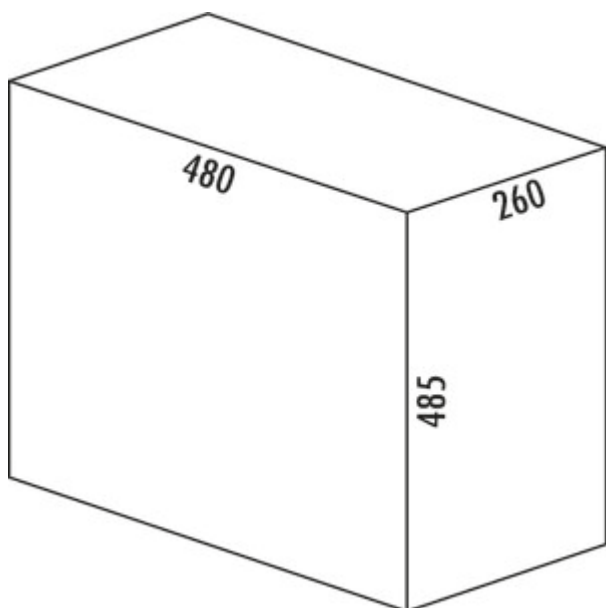

WESCO® Traditionline Double-Boy® 485 S/ 300-3 met frontaansluiting

Productnummer: 8011461

Configuratie: alu grijs

Configuratie-opties

8011461 | alu grijs

- ✓ Frontuittreksystemen
- ✓ volledig uittrekbaar
- ✓ 36 l
- afvalvolume 36 (1 x 26/1 x 10) liter
- techniek: volledig uittrekbaar
- inbouwhoogte 48,5 cm
- onderstel/geleiding alu grijs
- volledig deksel zilver
- montage: kastbodem
- met zijwandbevestiging
- voor kasten tot max. 400 mm

[meer info...](#)

Technische gegevens

Type artikel	Systeem voor afvalinzameling	Technologie openen	volledig uittrekbaar
Merk	WESCO®	Type afvalverzamelaar	Frontuittreksystemen
Garantie	5 jaar Naber-garantie (behalve op slijtageonderdelen), de algemene garantievoorwaarden van Naber GmbH zijn van toepassing.	Totaal volume	36 l
Breed	260 mm	Volume/inhoud container 1	26 l
Kastbreedte	300 mm	Volume/inhoud container 2	10 l
Monteren/bevestigen	kastbodem	Vorm	hoekig
Kleur totale dekking	alu grijs	Installatiehoogte	minstens 485 mm
Omslag	Ja	Kleurengids	zilver
Type hoës	Volledig deksel	Kleur frame	zilver
Aantal containers	2	Volume/inhoud container	26/10