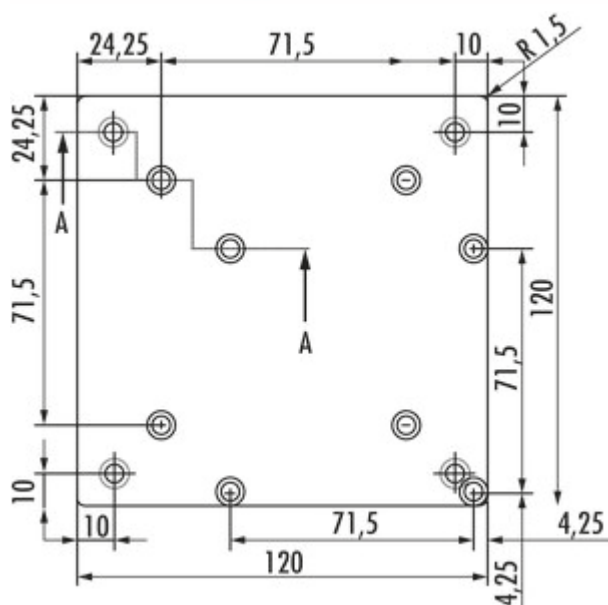

### Options de configuration

3023044 | couleur acier inox, H 230 mm

3023046 | couleur acier inox, H 170 mm

3023062 | noir mat, H 170 mm

3023063 | noir mat, H 230 mm

✓ Console

✓ Matériau: aluminium

✓ carré

Console.

— profilé en aluminium 80 x 80 mm

— charge max. par paire d'env. 60 kg à charge répartie régulièrement, une distance max. des consoles de 900 mm et un déport max. des plaques de 250 mm

[plus d'infos...](#)

### Fiche technique

Type d'article	Console	Version élément de soutien	droite
Largeur	80 mm	Avec plaque de fixation	Oui
Matériau	aluminium	Dimensions du profil	80 x 80 mm
Forme	carré	Dimensions de la surface d'appui	120 x 120 mm
Capacité de charge	charge max. par paire d'env. 60 kg à charge répartie régulièrement, une distance max. des consoles de 900 mm et un déport max. des plaques de 250 mm		