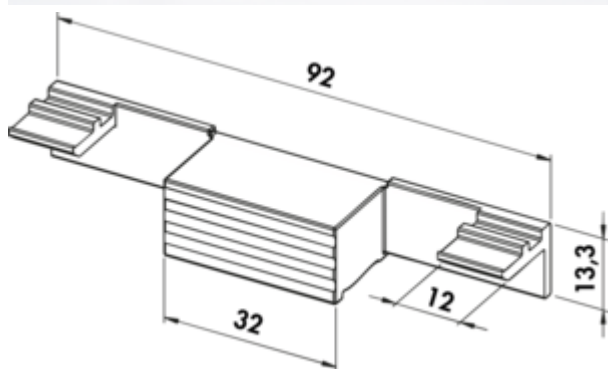

## Élément de raccordement

Numéro de produit: 7064348

Configuration: noir mat

### Options de configuration

7064348 | noir mat

✓ Matériel de raccord

Pour Brillante LED changement de couleurs. — 15,2 x 92 x 17,8 mm (Larg. x Long. x P)

[plus d'infos...](#)

### Fiche technique

Type d'article	Matériel de raccord	Largeur	92 mm
Hauteur	15,3 mm		