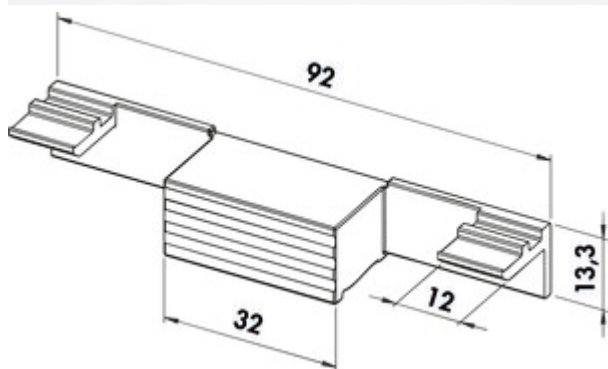

Élément de raccordement

Numéro de produit: 7064348

Configuration: noir mat

Options de configuration

7064348 | noir mat

✓ Matériel de raccord

Pour Brillante LED changement de couleurs. — 15,2 x 92 x 17,8 mm (Larg. x Long. x P)

[plus d'infos...](#)

Fiche technique

Type d'article	Matériel de raccord	Largeur	92 mm
----------------	---------------------	---------	-------