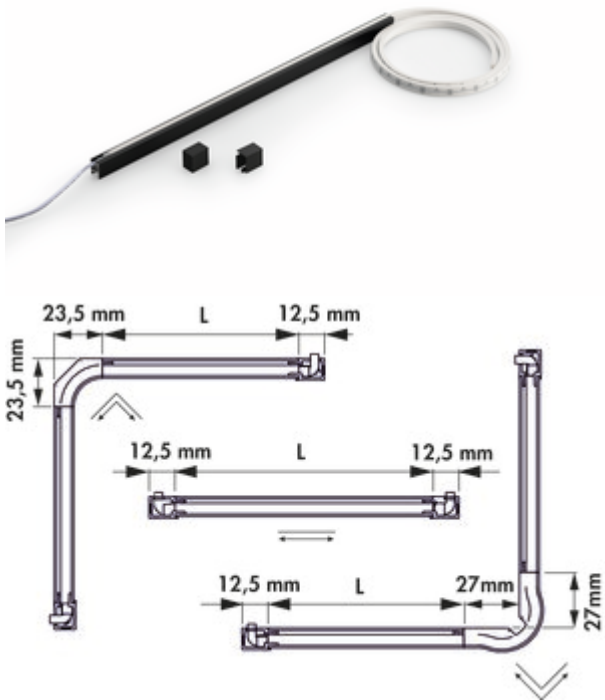

Andy Farbwechsel LED

Produktnummer: 7063401
 Konfiguration: L 1000 mm, schwarz

Konfigurationsoptionen

- 7063400 | L 1000 mm, edelstahlfarbig
- 7063401 | L 1000 mm, schwarz
- 7063402 | L 2000 mm, edelstahlfarbig
- 7063403 | L 2000 mm, schwarz
- 7063415 | L 2600 mm, schwarz
- 7063418 | L 2600 mm, edelstahlfarbig

- ✓ Griffleistenbeleuchtung
- ✓ 2700 K warmweiß bis 6500 K kaltweiß
- ✓ gerade

Griffleistenbeleuchtung. Aluminiumgehäuse mit Kunststoffecken. LED-Band in Silikon vergossen, nicht selbstklebend, alle 21 mm kürzbar. Ausleuchtung ohne sichtbare LED-Punkte inkl. Halteklammern für Griffleisten.

Einzelleuchte

- 6,5 Watt pro Meter, 12 V
- stufenlose Regelung der Lichtfarbe von 2700 K warmweiß bis 6500 K kaltweiß
- max. 80 Lumen/Watt bei 6500 K kaltweiß
- LED Band, beidseitige Einspeisung
- 2000 mm beidseitige Zuleitung
- inkl. 4 Endkappen (2 x links, 2 x rechts)
- inkl. 8 Clips (2 x 4 Stück)

Dieses Produkt enthält eine Lichtquelle der Energieeffizienzklasse G.

[weitere Infos...](#)

Technische Daten

Artikeltyp	Leuchte	Anschluss	beidseitig
Breite	1.000 mm	Material Gehäuse	Aluminium
Energieeffizienzklasse	G	Homogenes Lichtfeld ohne sichtbare LED-Punkte	Ja
Zertifizierung	CE MM-Zeichen F-Zeichen	Kürzbarkeit	alle 21 mm kürzbar
Form	gerade	Länge der Zuleitung (primär)	2.000 mm
Leuchtmitteltyp	LED	Bauart Leuchte	Griffleistenbeleuchtung
Farbtemperatur	2700 K warmweiß bis 6500 K kaltweiß	Leistung pro Meter	6,5 Watt/Meter
Farbtemperatur einstellbar	stufenlos	weitere Teile	inkl. Halteklammern inkl. 4 Endkappen inkl. 8 Clips (2 x 4 Stück)
Lichtausbeute	max. 80 Lumen/Watt bei 6500 K kaltweiß		