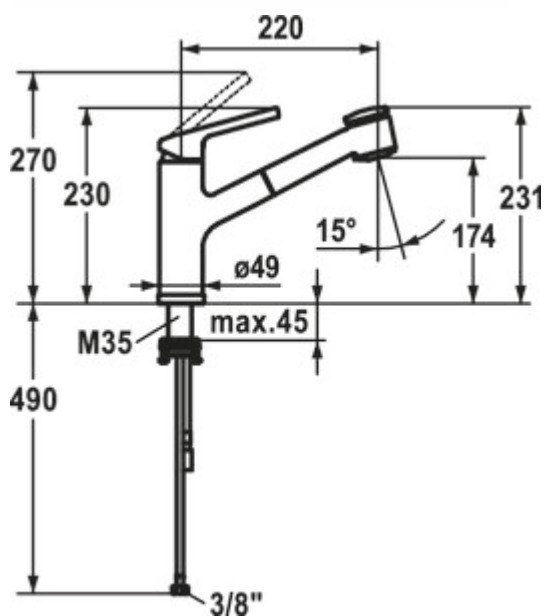

KWC Luna E5 Fensterarmatur

Produktnummer: 5022239

Konfiguration: chrom, Hochdruck

Konfigurationsoptionen

5022239 | chrom, Hochdruck

- ✓ Spültischarmatur
- ✓ Hochdruck
- ✓ mit schwenk-/herausziehbarem Auslauf

Einhebelmischer. Mit schwenk-/herausziehbarer Schlauchbrause (Strahl/Brause umstellbar) und Keramikkartusche.

- Höhe gekippt nur 55 mm
- Schwenkbereich 130°
- Bohr-Ø 35 mm
- TouchProtect: Schutz vor Verbrennungen durch Zweischalenprinzip
- Auszugbrause (SprayClean aktive Kalkbeseitigung und schnelle Siebreinigung, bis 600 mm ausziehbar, PowerClean Siebstrahlmodus mit Rückstellautomatik)
- EasyLock: einfache Auszugbrausenrückführung
- KWC Steuerpatrone M 35 (mit Keramikscheibentechnik)

[weitere Infos...](#)

Technische Daten

Artikeltyp	Spültischarmatur	Betriebsdruck	Hochdruck
Marke	KWC	Breite	49 mm
Anzahl Griffe	1	Material	Zamak (Zinkdruckguss)
Aufbauhöhe gesamt	230 mm	Arbeitsplattenstärke	45 mm
Ausladung	220 mm	Fensterarmatur	Ja
Auslauf	mit schwenk-/herausziehbarem Auslauf	TouchProtect	Ja
Auslaufhöhe	174 mm	Hahnlochanzahl	1
Bedienungsart	Hebel	Strahl/Brause umstellbar	Ja
Bohrdurchmesser	35 mm	federgeführte Schlauchbrause	Nein
Griffposition	oben	Höhe gekippt	55 mm
Kartusche mit keramischen Dichtscheiben	Ja	Neigungswinkel Strahlregler	15 °
Schwenkbereich Auslauf	130°	Schlauchgewinde	3/8"
Armaturenart	Einhebelmischer	Art der Schlauchbrause	integrierte Schlauchbrause