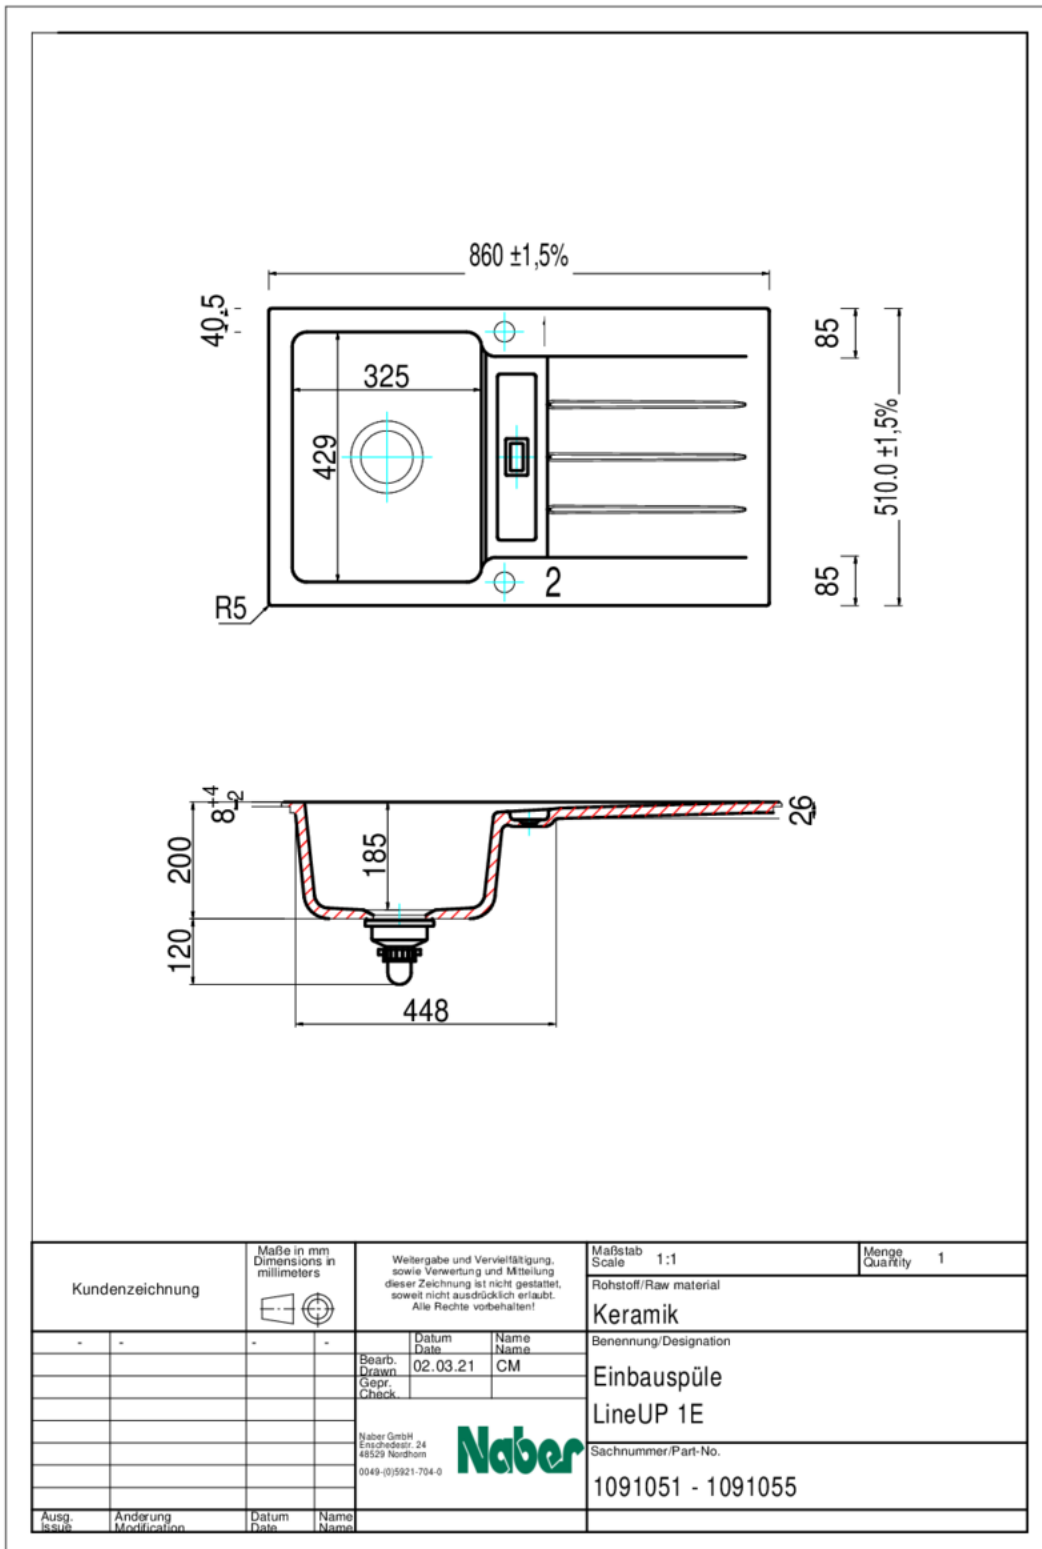

— adapté pour plans de travail d'une épaisseur à partir de 30 mm

— dimensions de découpe env. 830 x 480 mm, R 5 mm

Design by Hans Winkler Design, Grafenau.

[plus d'infos...](#)

### Fiche technique

Type d'article	Evier	Débordement	Trop-plein dans l'égouttoir
Garantie	Garantie Naber de 2 ans (hors pièces d'usure), les conditions générales de garantie de la société Naber GmbH s'appliquent.	Surface/revêtement	mat
Largeur	860 mm	Excentrique	Garniture excentrique, chromée
Matériau	céramique	Largeur de l'armoire	500 mm
Designer	Design by Hans Winkler Design, Grafenau.	Dimension de découpe	env. 830 x 480 mm, R 5 mm
Ventilart	soupape à tamis 3½"		

### Recommandations

5011308 Mio 3, Robinetterie d'évier, chrome, haute pression

Croquis coté (PDF)

Dimensions de montage (PDF)