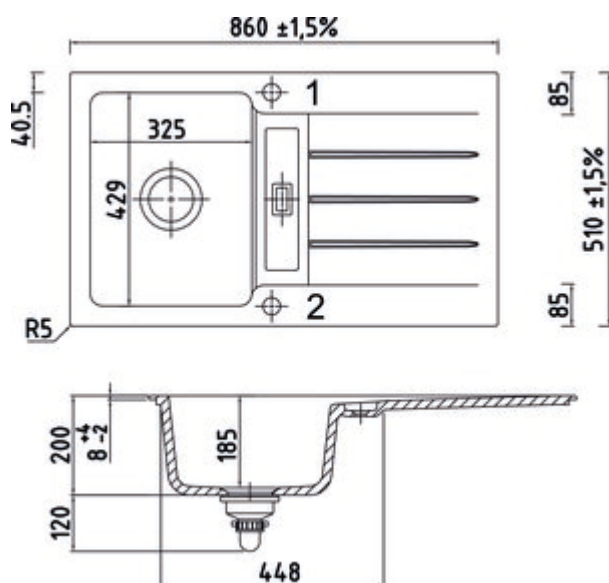

### Options de configuration

1091051 | blanc brillant

1091052 | ardoise

1091053 | nero

1091054 | lave

1091055 | blanc mat

- ✓ Evier encastrable
- ✓ céramique
- ✓ Garniture excentrique, chromée

Évier encastrable. Céramique, bac individuel avec surface d'égouttement, réversible, soupape à tamis 3½" avec robinetterie premium à excentrique rotatif chromée, forage du trou 1 + 2 déjà foré.

— adapté pour plans de travail d'une épaisseur à partir de 30 mm

— dimensions de découpe env. 830 x 480 mm, R 5 mm

Design by Hans Winkler Design, Grafenau.

[plus d'infos...](#)

### Fiche technique

Type d'article	Evier	Débordement	Trop-plein dans l'égouttoir
Garantie	Garantie Naber de 2 ans (hors pièces d'usure), les conditions générales de garantie de la société Naber GmbH s'appliquent.	Surface/revêtement	mat
Largeur	860 mm	Excentrique	Garniture excentrique, chromée
Matériau	céramique	Largeur de l'armoire	500 mm
Designer	Design by Hans Winkler Design, Grafenau.	Dimension de découpe	env. 830 x 480 mm, R 5 mm
Ventilart	soupape à tamis 3½"		