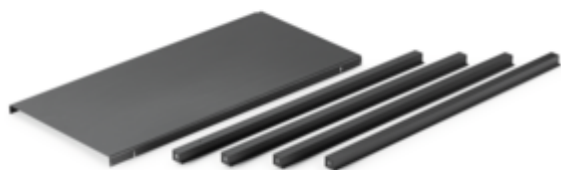

Set achterwanden Cubo 900

Productnummer: 8051032
Configuratie: 900 mm, zwart mat

Configuratie-opties

8051032 | 900 mm, zwart mat

- ✓ Reksysteem
- ✓ Materiaal: staal
- ✓ hoekig

Reksysteem. Staal, poedergecoat met fijne structuur.

Set bestaande uit:

- 4 traversen à l 864 mm
- plaatstalen achterwand 263 x 861 mm (H x B)

[meer info...](#)

Technische gegevens

Type artikel	Reksysteem	Oppervlak/coating	poedergecoat met fijne structuur
Breed	864 mm	Monteren/bevestigen	Wandmontage
Materiaal	staal	Vorm	hoekig