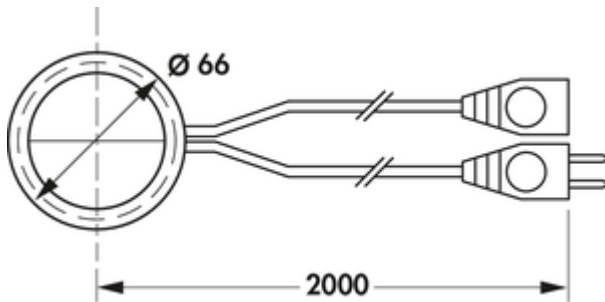

Rondo Aufbauschalter

Produktnummer: 7053096

Konfiguration: weiß

Konfigurationsoptionen

7053096 | weiß

7053098 | edelstahlfarbig

- ✓ Schalter
- 230 V, max. 2,5 A
- runde Form
- Euroflachstecker und -kupplung
- 2 x 2000 mm Netzanschlussleitung

[weitere Infos...](#)

Technische Daten

Artikeltyp	Schalter	Form	rund
Breite	66 mm	Anschluss	einseitig
Montage/Befestigung	Aufbaumontage	Länge Sekundärleitung/Schalterleitung	2.000 mm
Netzspannung	230 V	Art der Sekundärleitung/Schalterleitung	mit Eurokupplung