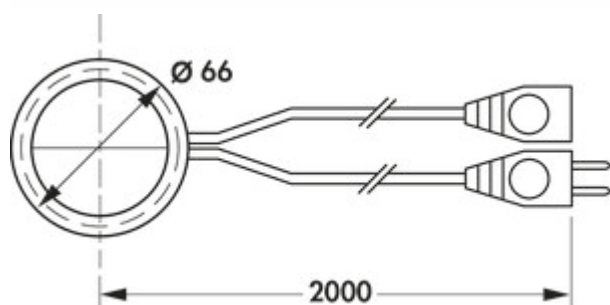

Rondo Aufbauschalter

Produktnummer: 7053096

Konfiguration: weiß

Konfigurationsoptionen

7053096 | weiß

7053098 | edelstahlfarbig

- ✓ Schalter
- 230 V, max. 2,5 A
- runde Form
- Euroflachstecker und -kupplung
- 2 x 2000 mm Netzanschlussleitung

[weitere Infos...](#)

Technische Daten

Artikeltyp	Schalter	Form	rund
Breite	66 mm	Anschluss	einseitig
Montage/Befestigung	Aufbaumontage	Länge Sekundärleitung/Schalterleitung	2.000 mm
Netzspannung	230 V	Art der Sekundärleitung/Schalterleitung	mit Eurokupplung