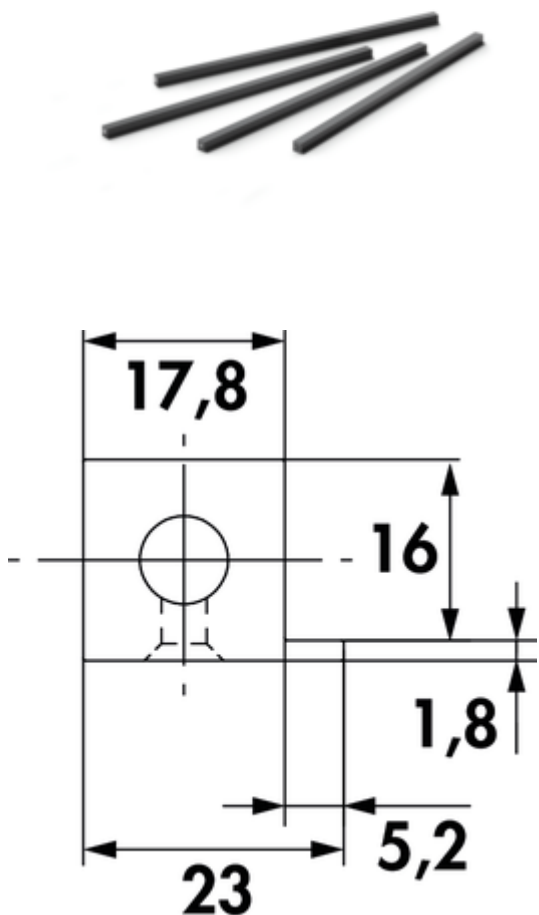

## Lot de contrefiches Cubo 600

Numéro de produit: 8051023

Configuration: noir mat

### Options de configuration

8051023 | noir mat

- ✓ Système d'étagères
- ✓ Matériau: aluminium
- ✓ droit

Système d'étagères. Profilés en aluminium 18 x 18 mm, revêtus par poudrage avec une structure fine.

Lot composé de:

- 4 contrefiches d'une longueur de 564 mm pour des dimensions complètes d'étagères de 600 mm
- pour insérer des matériaux de tablettes d'une épaisseur jusqu'à 16 mm

[plus d'infos...](#)

### Fiche technique

Type d'article	Système d'étagères	Convient pour	pour insérer des matériaux de tablettes d'une épaisseur jusqu'à 16 mm
Largeur	564 mm	Forme	droit
Matériau	aluminium	Composé de	4 contrefiches d'une longueur de 564 mm pour des dimensions complètes d'étagères de 600 mm
Surface/revêtement	revêtus par poudrage avec une structure fine	Dimensions du profil	18 x 18 mm