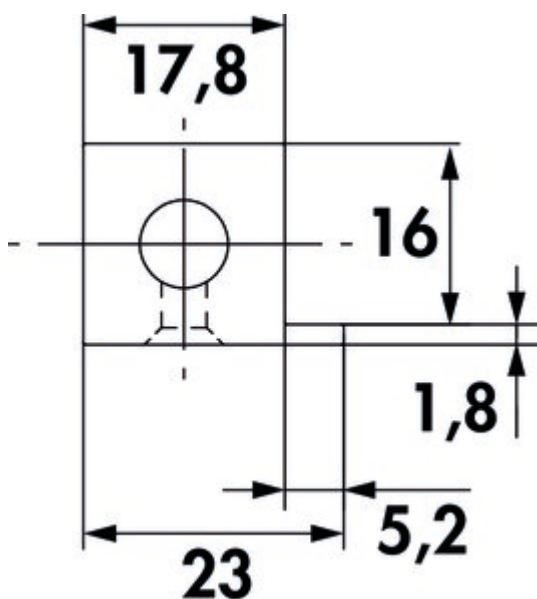

Lot de contrefiches Cubo 600

Numéro de produit: 8051023

Configuration: noir mat

Options de configuration

8051023 | noir mat

- ✓ Système d'étagères
- ✓ Matériau: aluminium
- ✓ droit

Système d'étagères. Profilés en aluminium 18 x 18 mm, revêtus par poudrage avec une structure fine.

Lot composé de:

- 4 contrefiches d'une longueur de 564 mm pour des dimensions complètes d'étagères de 600 mm
- pour insérer des matériaux de tablettes d'une épaisseur jusqu'à 16 mm

[plus d'infos...](#)

Fiche technique

Type d'article	Système d'étagères	Convient pour	pour insérer des matériaux de tablettes d'une épaisseur jusqu'à 16 mm
Largeur	564 mm	Forme	droit
Matériau	aluminium	Composé de	4 contrefiches d'une longueur de 564 mm pour des dimensions complètes d'étagères de 600 mm
Surface/revêtement	revêtus par poudrage avec une structure fine	Dimensions du profil	18 x 18 mm