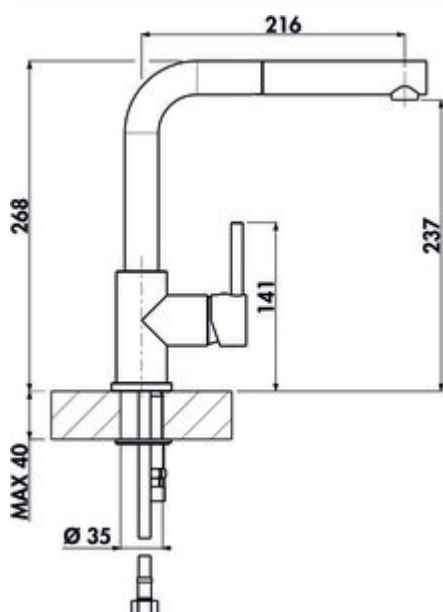

LINEA Gramix 2 hoogdruk kraan

Productnummer: 1100416

Configuratie: graniet concrete

Configuratie-opties

- 1100411 | graniet nero
- 1100412 | graniet espresso
- 1100413 | graniet metallico
- 1100415 | graniet magnolia
- 1100416 | graniet concrete
- 1100417 | graniet lava
- 1100418 | granit nero assoluto

- ✓ Gootsteenkraan
- ✓ hoogdruk
- ✓ met zwenk-/uittrekbare uitloop

Eengreepsmengkraan. Met zwenk-/uittrekbare uitloop, zijdelingse hendel en keramisch binnenwerk

met laminaire straalregelaar. — zwenkbereik 360°

— boor Ø 35 mm

BELGAQUA

[meer info...](#)

Technische gegevens

Type artikel	Gootsteenkraan	Patroon met keramische afdichtingschijven	Ja
Merk	LINEA	Draaibare uitloop	360°
Aantal handgrepen	1	Type fitting	Eengreepsmengkraan
Totale installatiehoogte	268 mm	Bedrijfsdruk	hoogdruk
Bereik	216 mm	Materiaal	messing
uitloop	met zwenk-/uittrekbare uitloop	Werkbladdikte	40 mm
Afvoerhoogte	237 mm	Aantal kraangaten	1
Bedrijfsmodus	Hefboom	Slangdouche met veergeleiding	Nee
Boordiameter	35 mm	Minimale afstand muur tot middelste kraangat	10 mm
positie hendel	rechts		