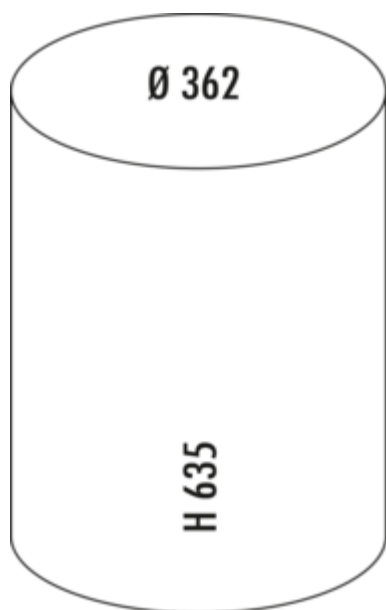

## WESCO® Baseboy® 20 L

Productnummer: 8011680

Configuratie: nieuwzilver

- ✓ Vrijstaande containers
- ✓ voetstapmechanisme
- ✓ 20 l
  - afvalvolume 20 liter
  - corpus en deksel van gepoedercoate stalen plaat
  - emmer metaal
  - pedaal metaal met een rubberen pedaalvlak
  - vloerring kunststof
  - sluitmechanisme met demper

### Technische gegevens

Type artikel	Vrijstaande containers	Vorm	rond
Merk	WESCO®	Vaatwasmachinebestendig	Niet vaatwasmachinebestendig
Hoogte	635 mm	Hoogte inzetstuk	464 mm
Breed	362 mm	Breed gebruik	244 mm
Materiaal Deckel	Poedergecoat plaatstaal	Materiaal inzetstuk	metaal
Omslag	Ja	Volume/inhoud container	20
Type hoes	Sluitdeksel	Vergrendelmechanisme	Met demper
Technologie openen	voetstapmechanisme	Material Korpus	Poedergecoat plaatstaal
Type afvalverzamelaar	Vrijstaande containers	Materiaal voetstappen	Metaal met rubberen loopvlak
Totaal volume	20 l	Materiaal vloerring	kunststof
Volume/inhoud container 1	20 l	Oud Wesco artikelnr.	134531-03