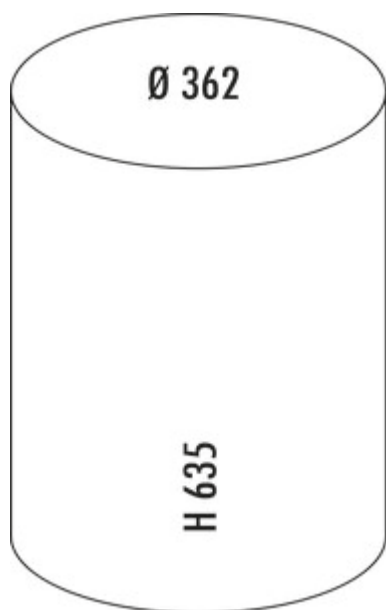

WESCO® Baseboy® 20

Productnummer: 8011680

Configuratie: nieuwzilver

Configuratie-opties

- 8011511 | rood
- 8011512 | grafiet
- 8011513 | amandel
- 8011514 | zwart
- 8011515 | zwart mat
- 8011516 | wit mat
- 8011517 | grafiet mat
- 8011518 | zandmat
- 8011680 | nieuwzilver

- ✓ Vrijstaande containers
- ✓ voetstapmechanisme
- ✓ 20 l
- afvalvolume 20 liter
- corpus en deksel van gepoedercoate stalen plaat
- emmer metaal
- pedaal metaal met een rubberen pedaalvlak
- vloerring kunststof

[meer info...](#)

Technische gegevens

Type artikel	Vrijstaande containers	Vaatwasmachinebestendig	Niet vaatwasmachinebestendig
Merk	WESCO®	Hoogte inzetstuk	464 mm
Breed	362 mm	Breed gebruik	244 mm
Materiaal	Poedergecoat plaatstaal	Materiaal inzetstuk	metaal
Omslag	Ja	Volume/inhoud container	20
Type hoes	Sluitdeksel	Afmetingen afvalbak (Wesco.de)	635 x 362
Technologie openen	voetstapmechanisme	Vergrendelmechanisme	Met demper
Type afvalverzamelaar	Vrijstaande containers	Materiaal voetstappen	Metaal met rubberen loopvlak
Totaal volume	20 l	Vloer	Plastic rand aan de onderkant beschermt de vloer
Volume/inhoud container 1	20 l	Oud Wesco artikelnr.	134531-03
Vorm	rond		