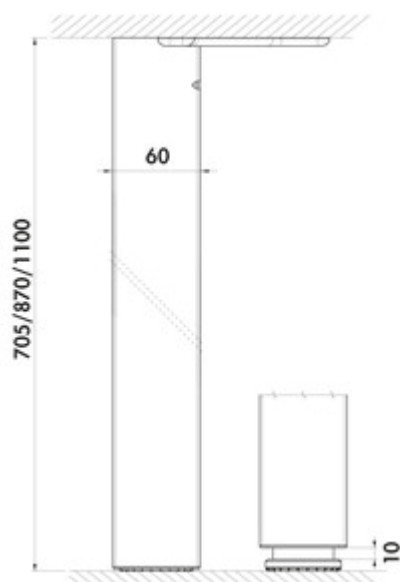

Quadra

Productnummer: 3011096

Configuratie: mat zwart gepareld, H 870 mm

Configuratie-opties

3011093 | roestvrij staalkleurig, H 705 mm

3011094 | mat zwart gepareld, H 705 mm

3011095 | roestvrij staalkleurig, H 870 mm

3011096 | mat zwart gepareld, H 870 mm

3011097 | roestvrij staalkleurig, H 1100 mm

3011098 | mat zwart gepareld, H 1100 mm

✓ Steunvoet

✓ vierkant

✓ recht

Steunvoet. Vierkant niet inkortbaar.

— hoogte vermeerderd met 10 mm hoogteregeling

— 60 x 60 mm

— kan vlak aan een hoek/centraal gemonteerd worden

— draagvermogen ca. 150 kg

[meer info...](#)

Technische gegevens

Type artikel	Steunvoet	Draagkracht	ca. 150 kg
Breed	60 mm	Hoogteverstelling	10 mm
Oppervlak/coating	gepareld	Versie ondersteuningselement	recht
Monteren/bevestigen	gelijk met de hoek mogelijk in het midden	Met montageplaat	Ja
Eigenschappen	niet inkortbaar	Buisafmeting	60 x 60 mm
Vorm	vierkant		